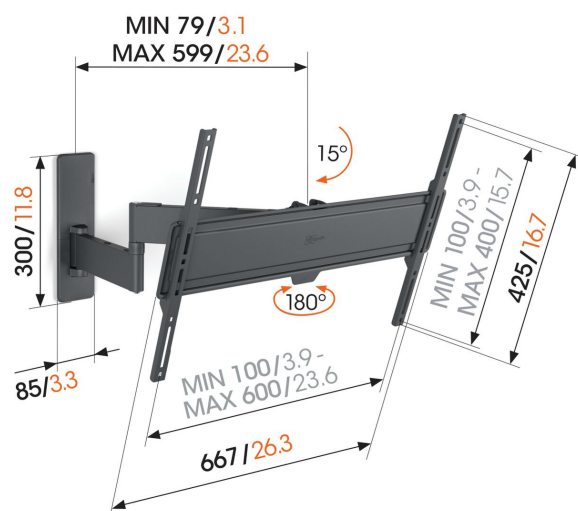

TVM 1643 Staffa TV Girovole

Benefici chiave

- Ruota la tua TV fino a 180° grazie ai lunghi bracci di 60 cm
- Inclinazione sicura fino a 15°
- Livella in modo semplice la TV, anche dopo l'installazione
- Cinghie per cavi incluse
- Livella inclusa gratuita

Supporto a parete per TV Extreme Full-motion, per TV da 40 a 77 pollici

Il supporto a parete per TV QUICK Full-Motion+ può essere ruotato fino a 180° e inclinato fino a 15°. Questo significa che puoi goderti la tua TV praticamente da qualsiasi punto della stanza. Inoltre, questo supporto a parete per TV richiede meno di 30 minuti per essere installato. Il supporto a parete per TV QUICK Full-Motion+ è adatto a TV da 40 a 77 pollici con peso fino a 35 kg.

mm/inch
VESA mounting holes

TVM 1643 Staffa TV Girovole

Specifiche

Numero dell'articolo (SKU)	1816430
Colore	Nero
EAN scatola singola	8712285356568
Dimensione prodotto	L
Certificazione TÜV	Si
Inclinazione	Inclinazione fino a 15°
Rotazione	Movimento completo (fino a 180°)
Garanzia	5 anni
Dimensione minima dello schermo (pollici)	40
Dimensione massima dello schermo (pollici)	77
Massimo peso di carico (kg/Lbs)	35 / 77.16
Min. hole pattern	100mm x 100mm
Max. hole pattern	600mm x 400mm
Dimensione massima del bullone	M8
Altezza massima dell'interfaccia (mm)	428
Larghezza massima dell'interfaccia (mm)	667
Gestione del cablaggio	Fascette per cavi
Certificazioni	TÜV
Distanza massima dal muro (mm / inch)	599 / 23.58
Disposizione orizzontale massima del foro di montaggio (mm)	600
Disposizione verticale massima del foro di montaggio (mm)	400
Distanza minime dal muro (mm / inch)	79 / 3.11
Disposizione orizzontale minime del foro di montaggio (mm)	100
Disposizione verticale minime del foro di montaggio (mm)	100
Numero di punti perno	3
Livella inclusa	Si
Struttura con misure standard o universali	Universale