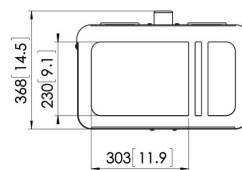

PPA 320 Корпус проектора для защиты от кражи

Характеристики

Артикул (SKU)	7093204
Цвет	Серебристый
Код EAN отдельной коробки	8712285322723
Высота	323
Ширина	539
Глубина	515
Гарантия	5 лет

VOGEL'S HOLDING BV (©)