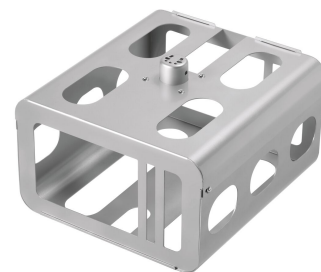

PPA 320 Корпус проектора для защиты от кражи

PPA 310 - антивандальный корпус для проектора с защитой от кражи для маленьких и средних проекторов, PPA 320 - для больших проекторов. Оба корпуса обеспечивают максимальную защиту проекторов в школах и общественных местах.

PPA 320 Корпус проектора для защиты от кражи

Характеристики

Артикул (SKU)	7093204
Цвет	Серебристый
Код EAN отдельной коробки	8712285322723
Высота	323
Ширина	539
Глубина	515
Гарантия	5 лет

VOGEL'S HOLDING BV (©)