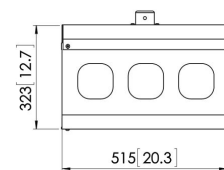

PPA 320 Корпус проектора для защиты от кражи

Характеристики

Артикул (SKU)	7093204
Цвет	Серебристый
Код EAN отдельной коробки	8712285322723
Высота	323
Ширина	539
Глубина	515
Гарантия	5 лет

VOGEL'S HOLDING BV (©)