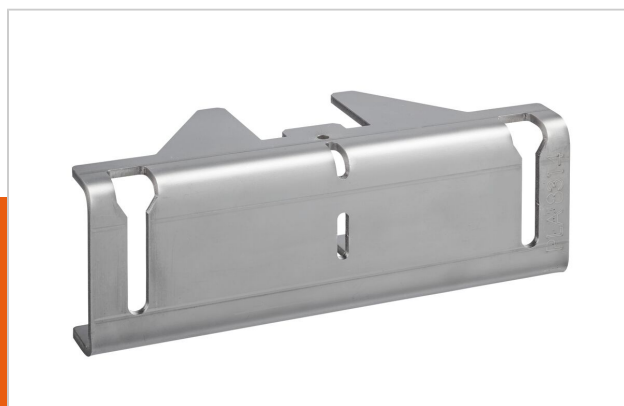

## PLA 8311 Parte centrale interfaccia LED, 1 pezzo

Numero dell'articolo (SKU) 7183114  
 Colore Acciaio inossidabile

### Benefici chiave

- Installazione semplice

PLA 8311 è un'interfaccia personalizzata e può essere utilizzata nella parte centrale della parete video LED. Le dimensioni della staffa differiscono a seconda del modello di pannello LED.

## PLA 8311 Parte centrale interfaccia LED, 1 pezzo

[www.vogels.com](http://www.vogels.com)

VOGEL'S HOLDING BV 2019 (c) Tutti i diritti riservati  
Soggetto a errori di stampa, modifiche tecniche e di prezzo.  
Data: 2019-08-09