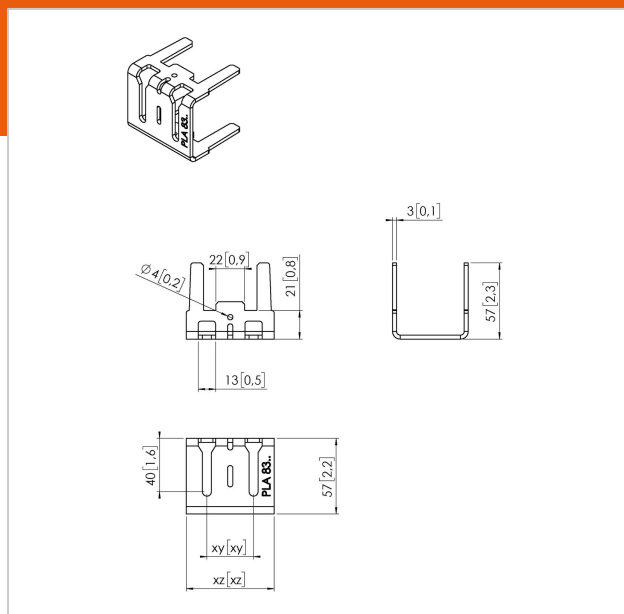

## PLA 8311 Parte centrale interfaccia LED, 1 pezzo

Numero dell'articolo (SKU) 7183114  
 Colore Acciaio inossidabile

### Benefici chiave

- Installazione semplice

PLA 8311 è un'interfaccia personalizzata e può essere utilizzata nella parte centrale della parete video LED. Le dimensioni della staffa differiscono a seconda del modello di pannello LED.

## PLA 8311 Parte centrale interfaccia LED, 1 pezzo

[www.vogels.com](http://www.vogels.com)

VOGEL'S HOLDING BV 2019 (c) Tutti i diritti riservati  
Soggetto a errori di stampa, modifiche tecniche e di prezzo.  
Data: 2019-08-09