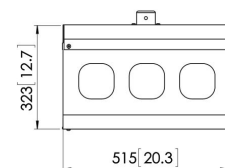

PPA 320 Boîtier antivol pour projecteur

Le PPA 310 est un logement antivol pour les projecteurs de taille moyenne, tandis que le PPA 320 a été conçu pour les projecteurs de plus grande taille. Les deux offrent une protection maximum aux projecteurs utilisés dans les écoles et les lieux publics. Conçus spécialement pour empêcher le vol de projecteurs sur support, les nouveaux logements pour projecteur s'adaptent sur nos tubes de plafond PUC 21xx/ PUC 24xx. Leur nouveau design permet aussi de monter le logement directement au plafond. Taille de projecteur maxi. 510 x 460 x 180 mm (l x P x H)

PPA 320 Boîtier antivol pour projecteur

Spécifications

N° d'article (SKU)	7093204
Couleur	Argent
EAN emballage unitaire	8712285322723
Hauteur	323
Largeur	539
Profondeur	515
Garantie	5 ans

VOGEL'S HOLDING BV (©)