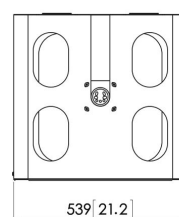

PPA 320 Boîtier antivol pour projecteur

Le PPA 310 est un logement antivol pour les projecteurs de taille moyenne, tandis que le PPA 320 a été conçu pour les projecteurs de plus grande taille. Les deux offrent une protection maximum aux projecteurs utilisés dans les écoles et les lieux publics. Conçus spécialement pour empêcher le vol de projecteurs sur support, les nouveaux logements pour projecteur s'adaptent sur nos tubes de plafond PUC 21xx/ PUC 24xx. Leur nouveau design permet aussi de monter le logement directement au plafond. Taille de projecteur maxi. 510 x 460 x 180 mm (l x P x H)

PPA 320 Boîtier antivol pour projecteur

Spécifications

N° d'article (SKU)	7093204
Couleur	Argent
EAN emballage unitaire	8712285322723
Hauteur	323
Largeur	539
Profondeur	515
Garantie	5 ans

VOGEL'S HOLDING BV (©)