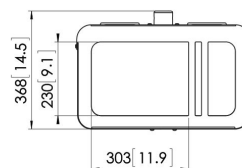

PPA 320 Boîtier antivol pour projecteur

Le PPA 310 est un logement antivol pour les projecteurs de taille moyenne, tandis que le PPA 320 a été conçu pour les projecteurs de plus grande taille. Les deux offrent une protection maximum aux projecteurs utilisés dans les écoles et les lieux publics. Conçus spécialement pour empêcher le vol de projecteurs sur support, les nouveaux logements pour projecteur s'adaptent sur nos tubes de plafond PUC 21xx/ PUC 24xx. Leur nouveau design permet aussi de monter le logement directement au plafond. Taille de projecteur maxi. 510 x 460 x 180 mm (l x P x H)

PPA 320 Boîtier antivol pour projecteur

Spécifications

N° d'article (SKU)	7093204
Couleur	Argent
EAN emballage unitaire	8712285322723
Hauteur	323
Largeur	539
Profondeur	515
Garantie	5 ans

VOGEL'S HOLDING BV (©)