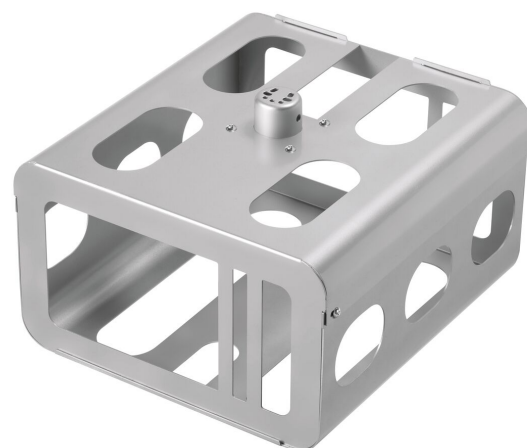

PPA 320 Boîtier antivol pour projecteur

Le PPA 310 est un logement antivol pour les projecteurs de taille moyenne, tandis que le PPA 320 a été conçu pour les projecteurs de plus grande taille. Les deux offrent une protection maximum aux projecteurs utilisés dans les écoles et les lieux publics. Conçus spécialement pour empêcher le vol de projecteurs sur support, les nouveaux logements pour projecteur s'adaptent sur nos tubes de plafond PUC 21xx/ PUC 24xx. Leur nouveau design permet aussi de monter le logement directement au plafond. Taille de projecteur maxi. 510 x 460 x 180 mm (l x P x H)

PPA 320 Boîtier antivol pour projecteur

Spécifications

N° d'article (SKU)	7093204
Couleur	Argent
EAN emballage unitaire	8712285322723
Hauteur	323
Largeur	539
Profondeur	515
Garantie	5 ans

VOGEL'S HOLDING BV (©)