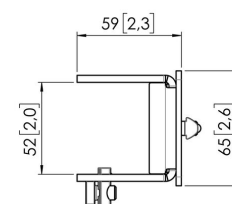

MOMO C202 Paaladapter voor interface plaat component, Motion (zwart)

Belangrijke voordelen

- In hoogte verstelbaar
- Geschikt voor één, twee of een hele reeks monitoren
- Eenvoudige installatie
- Flexibel modulair systeem
- TÜV gecertificeerd / 10 jaar garantie

Stel je ideale Monitor arm samen Het MOMO C202 Paaladapter voor interface plaat component is onderdeel van MOMO Motion en Motion+. Speciaal ontworpen voor montage aan de paal. Eindeloze mogelijkheden Met slechts enkele componenten kan je zelfs een multi-monitor opstelling maken. Zowel in rechte als gebogen positie. Je installeert de MOMO Monitor arm accessoires en componenten met slechts één inbusleutel, die slim in het product zit verwerkt. Je hebt dus altijd het juiste gereedschap bij de hand.

MOMO C202 Paaladapter voor interface plaat component, Motion (zwart)

Specificaties

Artikelnummer (SKU)	7162020
Kleur	Zwart
EAN enkele doos	8712285354182
TÜV-gecertificeerd	Ja
Garantie	10 jaar

VOGEL'S HOLDING BV (©)