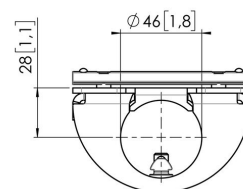

MOMO C202 Paaladapter voor interface plaat component, Motion (zwart)

Belangrijke voordelen

- In hoogte verstelbaar
- Geschikt voor één, twee of een hele reeks monitoren
- Eenvoudige installatie
- Flexibel modulair systeem
- TÜV gecertificeerd / 10 jaar garantie

Stel je ideale Monitor arm samen Het MOMO C202 Paaladapter voor interface plaat component is onderdeel van MOMO Motion en Motion+. Speciaal ontworpen voor montage aan de paal. Eindeloze mogelijkheden Met slechts enkele componenten kan je zelfs een multi-monitor opstelling maken. Zowel in rechte als gebogen positie. Je installeert de MOMO Monitor arm accessoires en componenten met slechts één inbusleutel, die slim in het product zit verwerkt. Je hebt dus altijd het juiste gereedschap bij de hand.