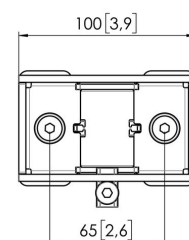

Stel je ideale Monitor arm samen Het MOMO C202 Paaladapter voor interface plaat component is onderdeel van MOMO Motion en Motion+. Speciaal ontworpen voor montage aan de paal. Eindeloze mogelijkheden Met slechts enkele componenten kan je zelfs een multi-monitor opstelling maken. Zowel in rechte als gebogen positie. Je installeert de MOMO Monitor arm accessoires en componenten met slechts één inbusleutel, die slim in het product zit verwerkt. Je hebt dus altijd het juiste gereedschap bij de hand.