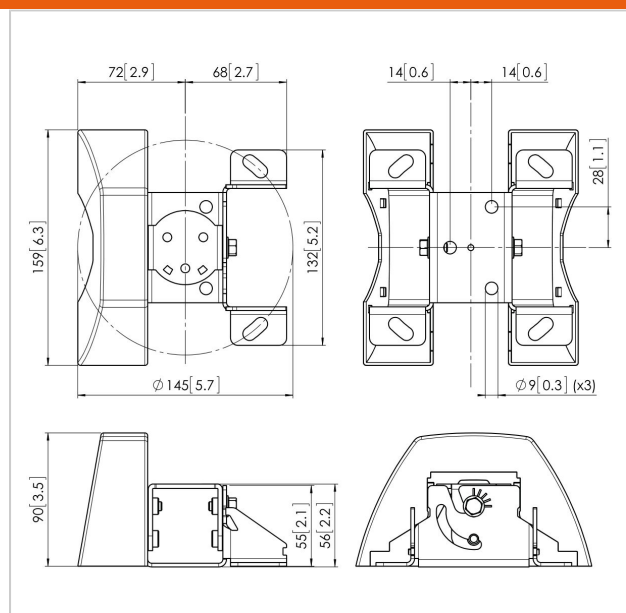

PUC 1035 Plafondplaat kantelbaar

Artikelnummer (SKU)
Kleur

7210350
Zwart

De plafondplaat PUC 1035 maakt deel uit van het modulaire Connect-it systeem. Met deze plafondplaat kunt u een projector of een klein tot middelgroot display aan het plafond bevestigen. Deze plafondplaat is geschikt voor vlakke plafonds en voor schuine plafonds tot een hoek van maximaal 90°.

PUC 1035 Plafondplaat kantelbaar

VOGEL'S HOLDING BV 2019 (c) Alle rechten voorbehouden.
Drukfouten, technische aanpassingen en prijswijzigingen
voorbehouden.
Datum:2019-05-09

www.vogels.com

Specificaties

Numer producttype	PUC 1035
Artikelnummer (SKU)	7210350
Kleur	Zwart
EAN enkele doos	8712285324109
Hoogte	90
Lengte	159
Breedte	145
TÜV-gecertificeerd	Ja
Kantelen	Kantelsysteem tot 90°
Garantie	5 jaar
Max. laadgewicht (kg)	30
Opties plafondplaat	Plat / schuin 0-90°
Fischer inbegrepen	Ja
Opties hoogte	Vaste hoogte