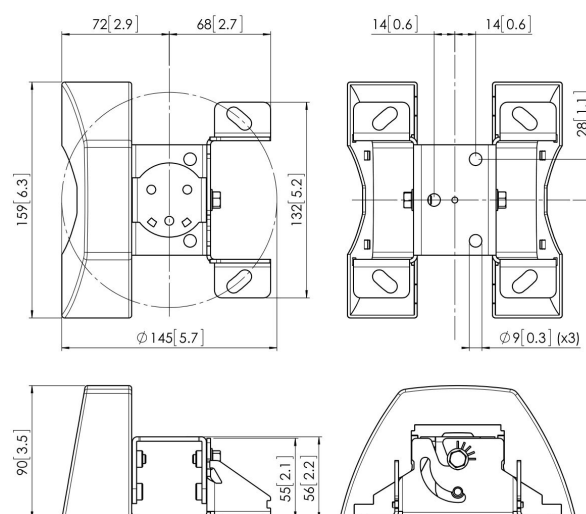

PUC 1035 Plafondplaat kantelbaar

De plafondplaat PUC 1035 maakt deel uit van het modulaire Connect-it systeem. Met deze plafondplaat kunt u een projector of een klein tot middelgroot display aan het plafond bevestigen. Deze plafondplaat is geschikt voor vlakke plafonds en voor schuine plafonds tot een hoek van maximaal 90°.

PUC 1035 Plafondplaat kantelbaar

Specificaties

Artikelnummer (SKU)	7210350
Kleur	Zwart
EAN enkele doos	8712285324109
Hoogte	90
Lengte	159
Breedte	145
TÜV-gecertificeerd	Ja
Kantelen	Kantelsysteem tot 90°
Garantie	5 jaar
Max. laadgewicht (kg)	30
Opties plafondplaat	Plat / schuin 0-90°
Fischer inbegrepen	Ja
Opties hoogte	Vaste hoogte
Max. afstand tot plafond vanaf midden beeldscherm (mm)	56
Min. afstand tot plafond vanaf midden beeldscherm (mm)	56