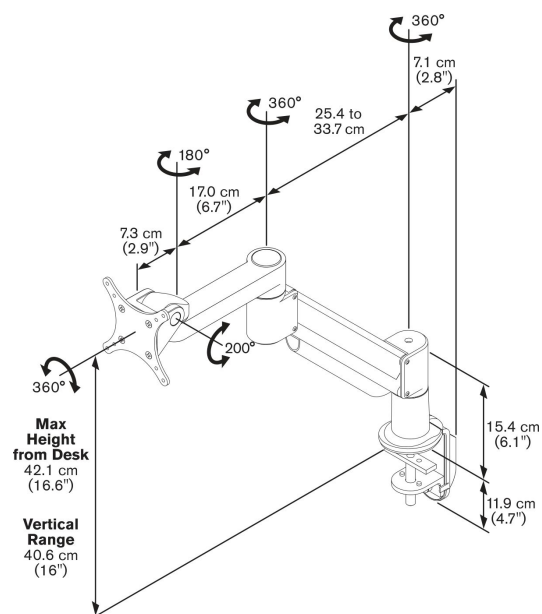

PFD 8541S Bras de moniteur à vérin

Principaux avantages

- Design haut de gamme élégant
- Facile à installer
- Ergonomique
- Bras à vérin à gaz

Ce support de bureau Vogel's est conçu pour un usage professionnel intensif. Des caractéristiques telles que des supports réglables, une gestion de câbles à trois points et le Flexmount™ assurent de remarquables performances et une qualité durable. Leur design élégant leur permet de s'adapter à toute décoration ou type de bureau.

PFD 8541 S Bras de moniteur à vérin

Spécifications

Dimensions min. écran (pouce)	10
Dimensions max. écran (pouce)	29
Hauteur max. interface (mm)	115
Largeur max. interface (mm)	115
Charge max. (kg)	5.7
Charge max. (Lbs)	12.57
Pivoter	Jusqu'à 360°
Nombre de points de pivot	3
Inclinaison	Inclinaison jusqu'à 200°
Réglage de la hauteur	Ressort à gaz
Profondeur réglable	Oui
Hauteur réglable	Oui
Hauteur	421
N° d'article (SKU)	7185414
EAN emballage unitaire	8712285318405
Couleur	Argent
Garantie	10 ans