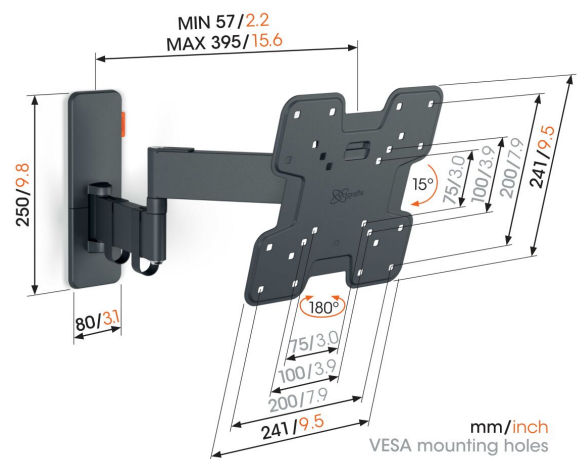

## TVM 1245 Schwenkbare TV-Wandhalterung

### Entscheidende Vorteile

- Dank der 40 cm langen Arme drehen Sie Ihren Fernseher um bis zu 180°
- Um bis zu 15° sicher neigbar
- Leicht auszurichten, selbst nach der Installation
- Kabelbinder enthalten
- Kostenlose Wasserwaage inklusive

### Extreme Full-Motion TV-Wandhalterung für Fernseher von 19 bis 43 Zoll

Maximaler Fernsehkomfort aus jedem Winkel im Raum. Genau das bietet diese QUICK Full-Motion+ TV-Wandhalterung. Die Wandhalterung kann um bis zu 180° gedreht werden. Sie lässt sich auch um bis zu 15° neigen. Die Installation ist ganz einfach. Sie können Sie Ihren Fernseher in weniger als 30 Minuten sicher an der Wand montieren. Die QUICK Full-Motion TV-Wandhalterung ist für Fernseher von 19 bis 43 Zoll mit einem Gewicht von bis zu 15 kg geeignet.

### Technische Daten

Artikelnummer (SKU)	1812450
Farbe	Schwarz
EAN-Einzelbox	8712285347528
Produktgröße	S
Höhe	241
Breite	241
TÜV-zertifiziert	Ja
Neigbar	Bis zu 15° neigbar
Drehbar	Bis zu 180°
Garantie	5 Jahre
Min. Bildschirmgröße (Zoll)	19
Max. Bildschirmgröße (Zoll)	43
Max. Gewichtslast (kg)	15
Max. Schraubengröße	M8
Max. Schnittstellenhöhe (mm)	241
Max. Breite der Schnittstelle (mm)	241
Kabelführung	Kabelbinder
Max. Abstand zur Wand (mm)	395
Max. horizontale Lochung (mm)	200
Max. vertikale Lochung (mm)	200
Min. Abstand zur Wand (mm)	57
Min. horizontale Lochung (mm)	75
Min. vertikale Lochung (mm)	75
Anzahl der Drehpunkte	3
Wasserwaage enthalten	Ja
Universelles oder festes Lochmuster	Fest