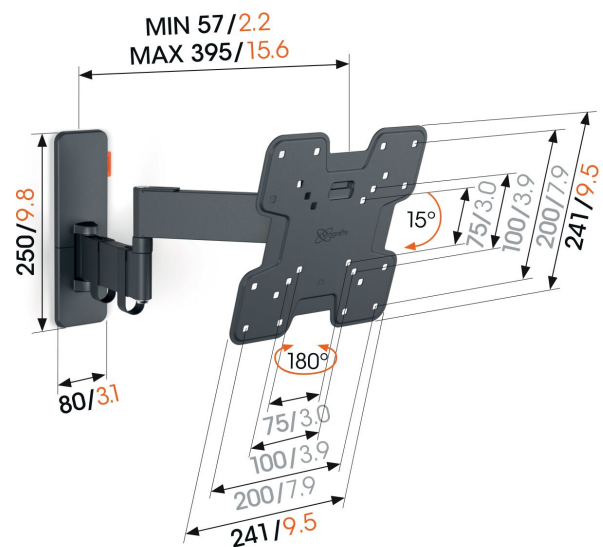

## TVM 1245 Schwenkbare TV-Wandhalterung

### Entscheidende Vorteile

- Dank der 40 cm langen Arme drehen Sie Ihren Fernseher um bis zu 180°
- Um bis zu 15° sicher neigbar
- Leicht auszurichten, selbst nach der Installation
- Kabelbinder enthalten
- Kostenlose Wasserwaage inklusive

### Extreme Full-Motion TV-Wandhalterung für Fernseher von 19 bis 43 Zoll

Maximaler Fernsehkomfort aus jedem Winkel im Raum. Genau das bietet diese QUICK Full-Motion+ TV-Wandhalterung. Die Wandhalterung kann um bis zu 180° gedreht werden. Sie lässt sich auch um bis zu 15° neigen. Die Installation ist ganz einfach. Sie können Sie Ihren Fernseher in weniger als 30 Minuten sicher an der Wand montieren. Die QUICK Full-Motion TV-Wandhalterung ist für Fernseher von 19 bis 43 Zoll mit einem Gewicht von bis zu 15 kg geeignet.

### Technische Daten

Artikelnummer (SKU)	1812450
Farbe	Schwarz
EAN-Einzelbox	8712285347528
Produktgröße	S
Höhe	241
Breite	241
TÜV-zertifiziert	Ja
Neigbar	Bis zu 15° neigbar
Drehbar	Voll beweglich (bis zu 180°)
Garantie	5 Jahre
Min. Bildschirmgröße (Zoll)	19
Max. Bildschirmgröße (Zoll)	43
Max. Gewichtslast (kg/Lbs)	15 / 33.07
Max. Schraubengröße	M8
Max. Schnittstellenhöhe (mm)	241
Max. Breite der Schnittstelle (mm)	241
Kabelführung	Kabelbinder
Zertifizierungen	TÜV
Max. Abstand zur Wand (mm / inch)	395 / 15.55
Max. horizontale Lochung (mm)	200
Max. vertikale Lochung (mm)	200
Min. Abstand zur Wand (mm / inch)	57 / 2.24
Min. horizontale Lochung (mm)	75
Min. vertikale Lochung (mm)	75
Anzahl der Drehpunkte	3
Wasserwaage enthalten	Ja
Universelles oder festes Lochmuster	Fest