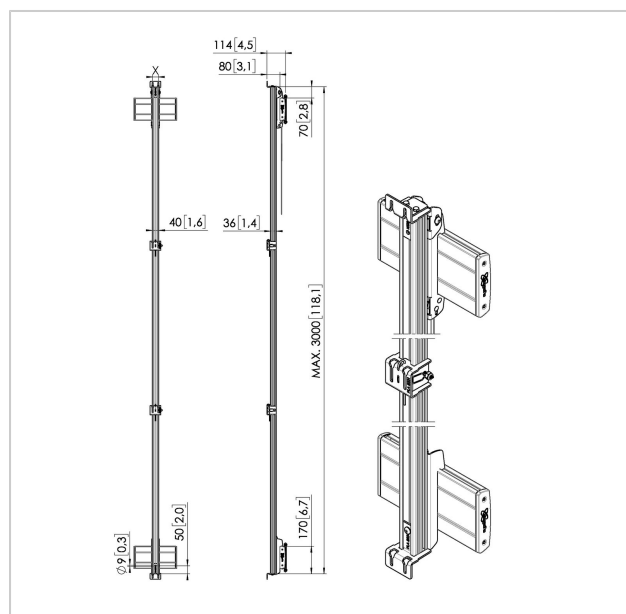

## Profil 3000 mm

N° d'article (SKU)  
Couleur

7380300  
Noir

### Principaux avantages

- Coupez à la longueur souhaitée

Le profil PLM 8030 fait partie du système universel pour mur d'images. Si votre mur d'images mesure moins de 3 mètres de haut, ce profil devra être coupé à la longueur adéquate. Ce profil étant en aluminium, la coupe s'effectue facilement. Si votre mur d'images mesure plus de 3 mètres de haut, ce profil peut être allongé en raccordant 2 profils, ou plus.

## Spécifications

N° type produit	PLM 8030
N° d'article (SKU)	7380300
Couleur	Noir
EAN emballage unitaire	8712285339363
Longueur	3000
Largeur	40
Certifié TÜV	Oui
Garantie	5 ans
Charge max. (kg)	156