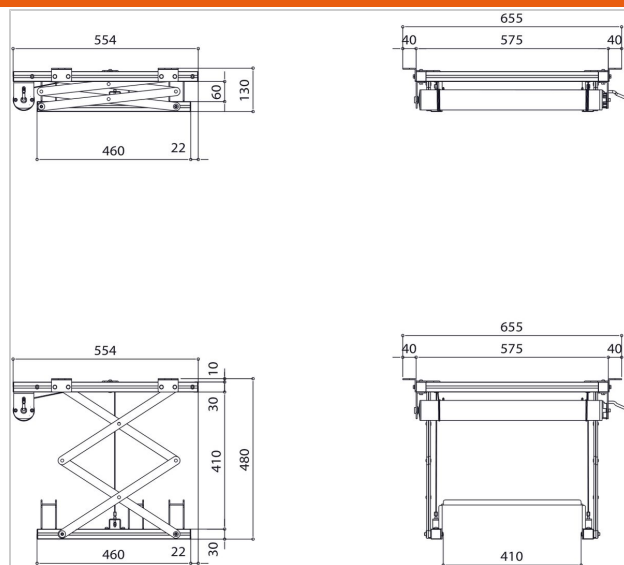

## PPL 2035 – подъемная система для проектора

Артикул (SKU)  
Цвет

7020354  
Серебристый

Подъемная система для проектора PPL 2035 — отличное решение для встраивания большого и тяжелого проектора в потолок, когда важна эстетика. При этом проектор оказывается не только хорошо скрытым, но и более защищен от кражи. Подъемник работает бесшумно и устанавливается в двух положениях: верхнем и в позиции для демонстрации.

Предполагается, что подъемник будет устанавливаться в пространстве фальшпотолка, где мало свободного пространства. Для установки подъемника и проектора достаточно иметь фальшпотолок высотой всего 13 см. Привод позволяет опускать устройство на 35 см. Максимальная грузоподъемность подъемника проектора составляет 15 кг. PPL 2035 поставляется с выдвижными боковыми кронштейнами, что позволяет выровнять устройство точно по сетке потолочной плитки. Подъемник оснащен двумя крепежными винтами, которые не дают подъемнику перемещаться выше точки конечного упора. Этот лифт также доступен в версии 120 В, 60 Гц.

### Характеристики

Номер типа изделия	PPL 2035
Артикул (SKU)	7020354
Цвет	Серебристый
Код EAN отдельной коробки	8712285338342
Ширина	567
Глубина	554
Сертифицирован TÜV	Да
Гарантия	2 лет
Guarantee electrical parts	2 лет
Макс. весовая нагрузка (кг)	15
Средняя потребляемая мощность (Вт)	156
Макс. расстояние до потолка (мм)	480
Мин. расстояние до потолка (мм)	130
Напряжение (В)	220 V, 50 Hz 230 V, 50 Hz