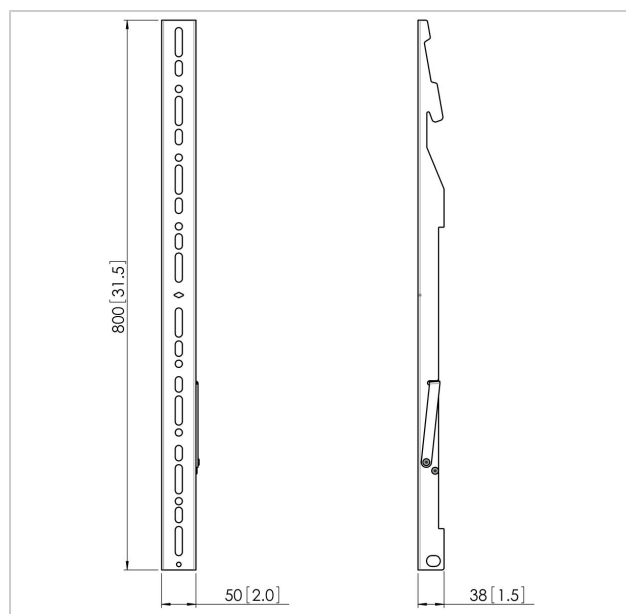

## PFW 5908 Bande d'interfaccia per schermi

Numero dell'articolo (SKU) 7311300  
Colore Nero

### Benefici chiave

- Modulare

Vogel's Professional presenta una nuova gamma di supporti da parete modulari per schermi molto grandi. Il supporto da parete modulare è stato progettato appositamente per schermi da 65 pollici o di dimensioni più grandi, con un'adattabilità di fissaggio massima di 1330x1400 mm ed un peso massimo di 150 kg.

### Specifiche

Numero del tipo di prodotto	PFW 5908
Numero dell'articolo (SKU)	7311300
Colore	Nero
EAN scatola singola	8712285319204
Garanzia	5 anni
Massimo peso di carico (kg)	160
Dimensione massima del bullone	M10
Altezza massima dell'interfaccia (mm)	800
Larghezza massima dell'interfaccia (mm)	50
Disposizione verticale massima del foro di montaggio (mm)	750
Dimensione minima dello schermo (pollici)	65
Disposizione verticale minime del foro di montaggio (mm)	200
Orientamento	Orizzontale / verticale
Posizione di servizio	Sì