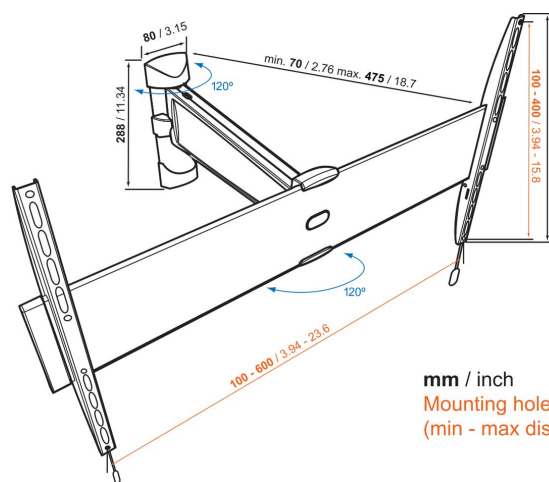

BASE 25 L Staffa TV Girevole

Benefici chiave

- Semplice e resistente: soluzioni efficaci e sicure per montare la tua TV
- Ruota in modo fluido la tua TV fino a 120°
- Fissa la tua TV in modo sicuro

Per TV fino a 65 pollici (165 cm)

Il BASE 25 L è un supporto a parete resistente, adatto a TV da 40 a 65 pollici (da 102 a 165 cm), con un peso massimo di 45 kg. Supporto con rotazione per la miglior visione possibile. Cosa c'è di meglio che installare la tua TV contro la parete per risparmiare spazio? Possibilità di allontanarla dalla parete e di ruotarla fino a 60° su entrambi i lati per ottenere il perfetto angolo di visione da qualsiasi punto della stanza. Il BASE 25 L è resistente, robusto e flessibile.

BASE 25 L Staffa TV Girevole

Specifiche

Numero dell'articolo (SKU)	8343325
Colore	Nero
EAN scatola singola	8712285324345
Dimensione prodotto	L
Certificazione TÜV	Si
Rotazione	Movimento (fino a 120°)
Garanzia	A vita
Dimensione minima dello schermo (pollici)	40
Dimensione massima dello schermo (pollici)	65
Massimo peso di carico (kg)	45
Min. hole pattern	100mm x 100mm
Max. hole pattern	600mm x 400mm
Dimensione massima del bullone	M8
Altezza massima dell'interfaccia (mm)	420
Larghezza massima dell'interfaccia (mm)	684
Gestione del cablaggio	Gestione dei cavi integrata
Distanza massima dal muro (mm)	475
Distanza minime dal muro (mm)	70
Numero di punti perno	2
Posizione di servizio	No
Livella inclusa	No
Struttura con misure standard o universali	Universale