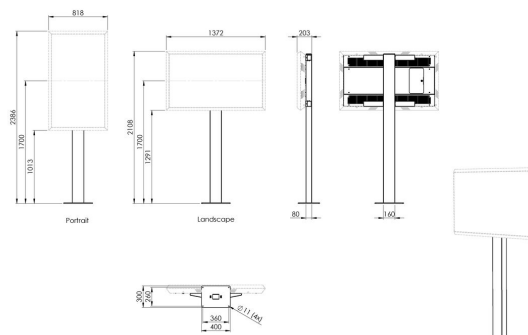

Mit dem Outdoor-Ständer Standfuß POF 7602 von Vogel's für das LG 55XE4F können Sie Ihr LG-Outdoor-Display an einer beliebigen freistehenden Stelle entweder im Quer- oder Hochformat installieren aufstellen.

POF 7602 Bodenstativ für den Außenbereich LG 55XE4F

Technische Daten

Min. Bildschirmgröße (Zoll)	55
Min. Bildschirmgröße (Zoll)	55
Max. Bildschirmgröße (Zoll)	55
Max. Bildschirmgröße (Zoll)	55
Min. Abstand zum Boden - zentrales Display (mm)	1700
Max. Abstand zum Boden - zentrales Display (mm)	1700
Bildschirme Rückseite an Rückseite	False
Verstellbare Höhe	Nein
Höhe	2074
Breite	160
Tiefe	80
Artikelnummer (SKU)	7276020
EAN-Einzelbox	8712285352003
Farbe	Schwarz
Zertifizierungen	TAA
Garantie	2 Jahre