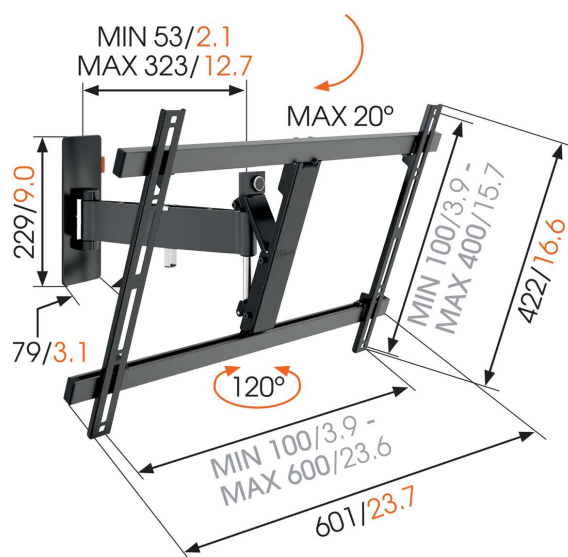

## WALL 2325 Support TV Orientable (noir)

### Pour les grandes TV de 65 pouces (165 cm) maximum

Le support TV mural WALL 2325 est adapté aux TV de 40 à 65 pouces (101 à 165 cm). Il permet une fixation sûre et sécurisée pour des TV de 30 kg maximum. Trouvez l'angle de vision parfait Placez votre TV à un endroit pratique sur le mur ou dans un coin de votre chambre, de votre salle à manger ou d'une chambre d'enfant grâce au support TV mural WALL 2325. éloignez facilement votre TV du mur et inclinez-la vers le haut ou vers le bas pour obtenir l'angle de vision parfait.

## Spécifications

|   |                         |
|---|-------------------------|
| N° d'article (SKU)                            | 8352080                 |
| Couleur                                       | Noir                    |
| EAN emballage unitaire                        | 8712285324468           |
| Dimensions du produit                         | L                       |
| Inclinaison                                   | Inclinaison jusqu'à 20° |
| Pivoter                                       | Rotation (jusqu'à 120°) |
| Garantie                                      | À vie                   |
| Dimensions min. écran (pouce)                 | 40                      |
| Dimensions max. écran (pouce)                 | 65                      |
| Min. hole pattern                             | 100mm x 100mm           |
| Max. hole pattern                             | 600mm x 400mm           |
| Dim. max. boulon                              | M8                      |
| Hauteur max. interface (mm)                   | 422                     |
| Largeur max. interface (mm)                   | 601                     |
| Distance max. au mur (mm)                     | 320                     |
| Distance min. au mur (mm)                     | 55                      |
| Modèle universel ou fixe de trous de fixation | Universel               |