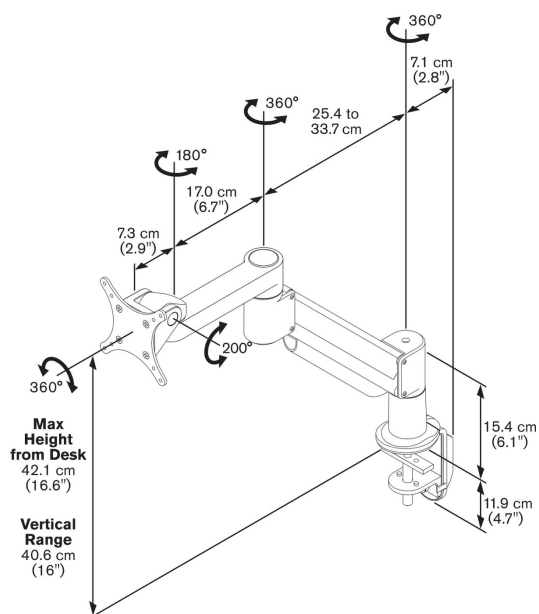

PFD 8543W Monitor arm met gasveer (wit)

Deze bureausteun met gasveer van Vogel's is ontworpen voor intensief professioneel gebruik. Eigenschappen zoals instelbare fridie, 3-punts kabeldoorvoer en de speciale Flexmount™ zorgen voor uitstekende prestaties en blijvende kwaliteit. Het stijlvolle design past bij iedere inrichting of type bureau.

PFD 8543W Monitor arm met gasveer (wit)

Specificaties

Artikelnummer (SKU)	7185431
Kleur	Wit
EAN enkele doos	8712285338953
Hoogte	421
Kantelen	Kantelsysteem tot 200°
Draaien	Tot 360°
Garantie	10 jaar
Max. laadgewicht (kg)	11
Max. hoogte van interface (mm)	115
Max. breedte van interface (mm)	115
Verstelbare diepte	True
Verstelbare hoogte	True
Gasveer	True
Max. horizontaal gatenpatroon (mm)	100
Max. grootte beeldscherm (inch)	29
Max. verticaal gatenpatroon (mm)	100
Min. horizontaal gatenpatroon (mm)	75
Min. grootte beeldscherm (inch)	10
Min. verticaal gatenpatroon (mm)	75
Min. laadgewicht (kg)	5.6
Aantal scharnierpunten	3