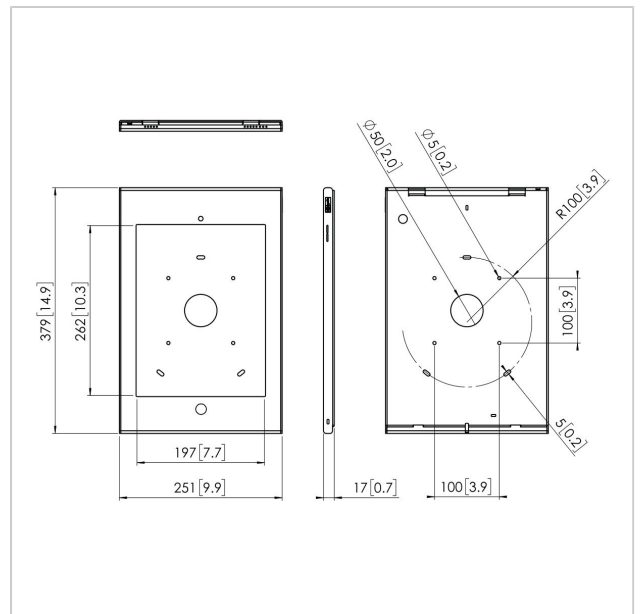

PTS 1223 TabLock per iPad Pro 12.9 (2017)

Numero dell'articolo (SKU) 7495324
 Colore Argento

Benefici chiave

- Design esclusivo e raffinato
- Prevenzione antifurto

Sempre più spesso i tablet, come il iPad, vengono utilizzati per applicazioni pubbliche, in particolare in esercizi destinati alla vendita al dettaglio, musei, showroom ed esibizioni. Vogel's Professional ha sviluppato TabLock, una custodia di sicurezza per iPad Pro 12.9 che impedisce furti e operazioni non autorizzate sul tablet.

Realizzata in alluminio e acciaio di alta qualità, TabLock si rivela una custodia elegante e compatta, in grado di garantire la protezione dell'iPad in ambienti pubblici. TabLock può essere montata direttamente a parete oppure, tramite i fori di fissaggio VESA da 100x100 mm, su qualsiasi supporto VESA compatibile di Vogel's. L'apertura semplice e veloce della custodia protettiva TabLock è possibile grazie al nuovissimo meccanismo di blocco, che si serve semplicemente di una chiave e di un lucchetto. Vogel's Professional si impegna costantemente a sviluppare nuovi Tablock: sul nostro sito potrete trovare le informazioni più aggiornate.

PTS 1223 TabLock per iPad Pro 12.9 (2017)

www.vogels.com

VOGEL'S HOLDING BV 2019 (c) Tutti i diritti riservati
Soggetto a errori di stampa, modifiche tecniche e di prezzo.
Data:2019-05-08

Specifiche

Numero del tipo di prodotto	PTS 1223
Numero dell'articolo (SKU)	7495324
Colore	Argento
EAN scatola singola	8712285333569
Altezza	379
Larghezza	251
Profondità	17
Garanzia	5 anni
Opzioni per scrivania	Supporto da tavolo fisso Piedistallo da tavolo fisso Piedistallo da tavolo indipendente
Bloccabile	True
Pulsante schermata principale del tablet nascosto o accessibile	Accessibile