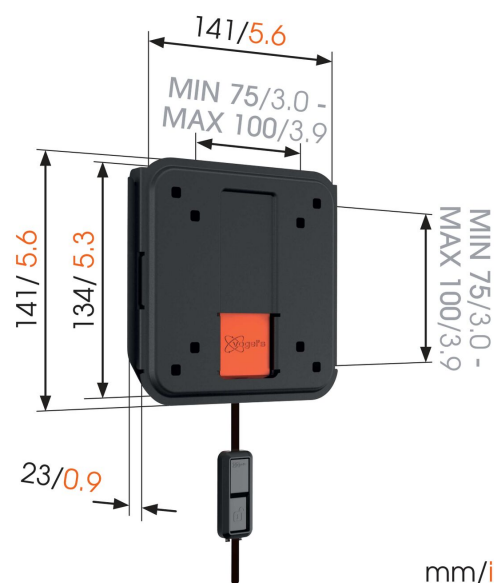

WALL 2005 Staffa TV Fisso

Per piccole TV fino a 26 pollici (66 cm)

WALL 2005 è un supporto a muro smart per TV che fornisce un sostegno sicuro alle TV più piccole, dai 17 ai 26 pollici (da 43 a 66 cm). Può supportare fino a 20 kg. La TV sembrerà un'opera d'arte appesa al tuo muro. Usa il supporto a muro per TV WALL 2005 per fissare la tua TV piatta in modo sicuro alla parete.

Un ottimo modo per risparmiare spazio in una piccola stanza. Aggancia lo schermo in modo sicuro nel suo alloggiamento grazie al sistema Autolock di Vogel's.

mm/inch
VESA mounting holes

WALL 2005 Staffa TV Fisso

Specifiche

Numero dell'articolo (SKU)	8350050
Colore	Nero
EAN scatola singola	8712285329869
Garanzia	A vita
Dimensione minima dello schermo (pollici)	17
Dimensione massima dello schermo (pollici)	26
Dimensione massima del bullone	M6
Altezza massima dell'interfaccia (mm)	141
Larghezza massima dell'interfaccia (mm)	141
Distanza minime dal muro (mm / inch)	23 / 0.91
Struttura con misure standard o universali	Fisso