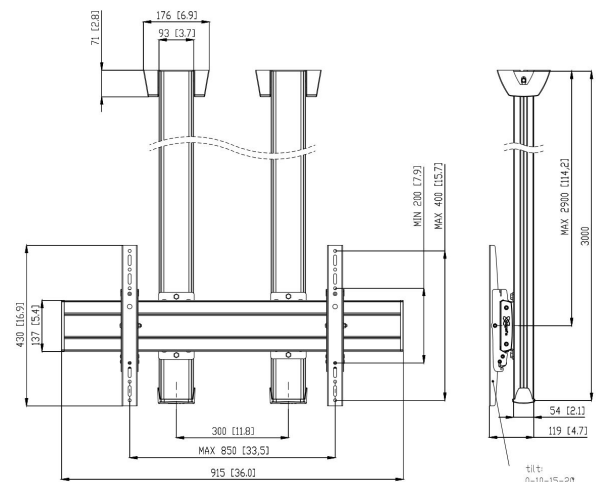

CD3084B Support plafond

Support plafond kit CD3084

Taille d'écran: >65" 65" Installation: 800x400 Charge maximale: 160 kg - 352 lbs Kit composé de: • 2x PUC 1060 Plaque de plafond fixe • 2x PUC 2530 Tube 300 cm • 1x PFB 3409 La barre d'interface • 1x PFS 3204 Bandes interface • 1x PFA 9126 Kit de support

CD3084B Support plafond

Spécifications

N° d'article (SKU)	7950070
Couleur	Noir
EAN emballage unitaire	8712285332364
Longueur	3000
Largeur	915
Profondeur	119
Certifié TÜV	Oui
Inclinaison	Inclinaison -3°/+3°
Garantie	5 ans
Charge max. (k/Lbs)	120 / 264.55
Min. hole pattern	100mm x 100mm
Max. hole pattern	850mm x 400mm
Dim. max. boulon	M8
Hauteur max. interface (mm)	430
Largeur max. interface (mm)	915
Auto-blocage	True
Types de plafonds	Plafond plat
Fischer intégré	Oui
Distance max. au plafond - centre écran (mm)	2900
Modèle max. trous de fixations hor. (mm)	850
Modèle max. trous de fixation vert. (mm)	400
Modèle min. trous de fixations hor. (mm)	100
Dimensions min. écran (pouce)	65
Modèle min. trous de fixation vert. (mm)	100
Modèle universel ou fixe de trous de fixation	Universel