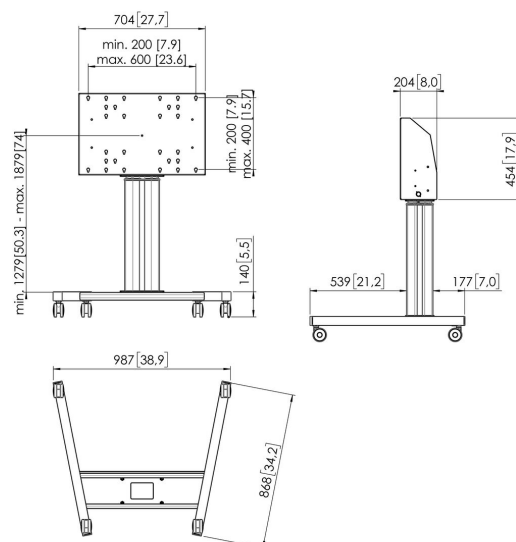

TE6064S Wagen motorisiert 60 cm

Entscheidende Vorteile

- Einfache Installation
- Höhe bis zu 60 cm einstellbar

Wagen motorisiert set TE6064

Bildschirmgröße: Passgröße: 600x400 Max. Last: 120 kg / 264 lbs Set bestehend aus: • 1x PFT 8525 Wagenrahmen • 1x PFFE 7106 Motorbetriebene Hebevorrichtung für Displays 60 cm • 1x PFI 3061 Interface-Box für PFFE 7105/7106 Verwenden Sie das optionale elektronische Sicherheitsband PFA 9119, um Schäden zu vermeiden, wenn die Bewegung durch einen Gegenstand blockiert wird.

TE6064S Wagen motorisiert 60 cm

Technische Daten

Motorisiert	Ja
Ferngesteuert	Ja
Min. Bildschirmgröße (Zoll)	40
Max. Bildschirmgröße (Zoll)	88
Min. Abstand zum Boden - zentrales Display (mm)	1279
Max. Abstand zum Boden - zentrales Display (mm)	1879
Max. Gewichtslast (kg)	120
Max. Gewichtslast (Lbs)	264.55
Höhenverstellung (mm)	600
Breite	987
Tiefe	868
Artikelnummer (SKU)	7960674
EAN-Einzelbox	8712285343827
Farbe	Silber
Zertifizierungen	CE
Garantie	5 Jahre