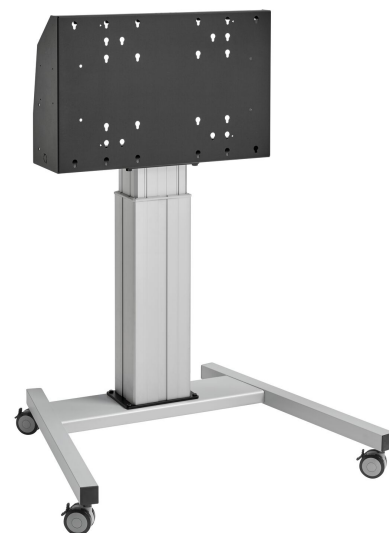

TE6064S Wagen motorisiert 60 cm

Entscheidende Vorteile

- Einfache Installation
- Höhe bis zu 60 cm einstellbar

Wagen motorisiert set TE6064

Bildschirmgröße: Passgröße: 600x400 Max. Last: 120 kg / 264 lbs Set bestehend aus: • 1x PFT 8525 Wagenrahmen • 1x PFFE 7106 Motorbetriebene Hebevorrichtung für Displays 60 cm • 1x PFI 3061 Interface-Box für PFFE 7105/7106 Verwenden Sie das optionale elektronische Sicherheitsband PFA 9119, um Schäden zu vermeiden, wenn die Bewegung durch einen Gegenstand blockiert wird.

TE6064S Wagen motorisiert 60 cm

Technische Daten

Motorisiert	Ja
Ferngesteuert	Ja
Min. Bildschirmgröße (Zoll)	40
Max. Bildschirmgröße (Zoll)	88
Min. Abstand zum Boden - zentrales Display (mm)	1279
Max. Abstand zum Boden - zentrales Display (mm)	1879
Max. Gewichtslast (kg)	120
Max. Gewichtslast (Lbs)	264.55
Höhenverstellung (mm)	600
Breite	987
Tiefe	868
Artikelnummer (SKU)	7960674
EAN-Einzelbox	8712285343827
Farbe	Silber
Zertifizierungen	CE
Garantie	5 Jahre