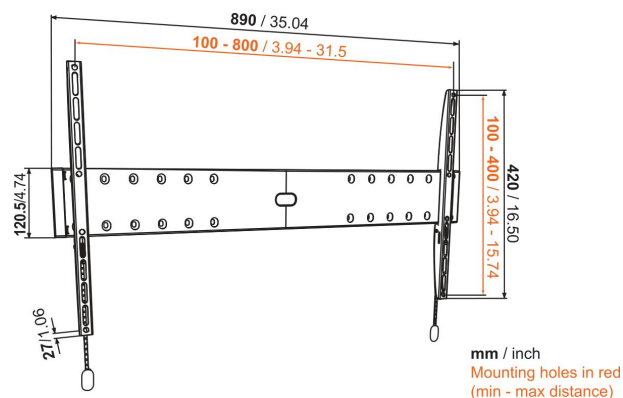

BASE 05 L Stationært vægbeslag til tv

Største fordele

- Stærkt og simpelt: Solide og sikre løsninger til at montere dit tv
- Monter dit tv kun 2,7 cm fra væggen
- Lås dit tv sikkert på plads

Til tv'er på op til 80" (203 cm)

Du har brugt penge på et godt tv. Nu hvor det skal hænges op, kan du ikke risikere at montere det med et hvilket som helst vægbeslag. Kun det bedste er godt nok. BASE 05 L er et stærkt, solidt tv-vægbeslag, der passer til tv'er på 40" til 80" (102 til 203 cm) med en vægt på op til 70 kg. Fladt mod væggen, så du sparer plads. Den bedste måde at spare plads omkring dit tv på er ved at montere det fladt mod væggen. BASE 05 L er et tv-vægbeslag til fastmontering, der giver tilstrækkelig plads til luftcirkulation for at forhindre overophedning.

BASE 05 L Stationært vægbeslag til tv

Specifikationer

Varenummer	8343305
Farve	Sort
EAN enkelt pakke	8712285324307
Produktstørrelse	XL
TÜV-certificeret	Ja
Garanti	Livstid
Min. skærmstørrelse	40
Maks. skærmstørrelse	80
Maks. vægtbelastning (kg/Lbs)	70 / 154.32
Min. hulmønster	100mm x 100mm
Maks. hulmønster	800mm x 400mm
Maks. boltstørrelse	M8
Maks. højde på grænseflade (mm)	420
Maks. bredde på grænseflade (mm)	888
Certificeringer	TÜV
Max. horizontal hole pattern (mm)	800
Max. vertical hole pattern (mm)	400
Min. afstand til væggen (mm / inch)	27 / 1.06
Serviceposition	Nej
Vaterpas medfølger	Nej
Universelt eller fast hulmønster	Universal