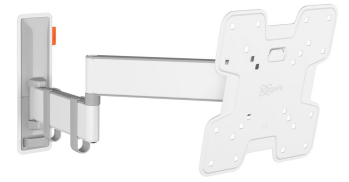

TVM 3245 Soporte TV Giratorio (blanco)

Beneficios clave

- Movimiento suave OneFinger™ - Gracias a los rodamientos recubiertos y a los ejes de acero de precisión
- Mantén tu televisor siempre nivelado (horizontal y verticalmente)
- Sujetacables incluidos: guía tus cables del televisor a la pared
- Inclinación sin esfuerzo: evita reflejos e inclínalo hasta -10° y hasta 10°
- Gira tu televisor hasta 180° gracias a sus largos brazos de 49 cm

Elegante y seguro: Soporte de pared Full-Motion para TV de entre 19 y 43 pulgadas

Con este elegante soporte de pared para TV COMFORT Full-Motion+, eliges seguridad, diseño y comodidad de visualización óptima. El soporte de pared es muy robusto y puede soportar un uso intensivo. Como el soporte de pared puede girar hasta 180° , podrás disfrutar de tu TV desde cualquier ángulo de la habitación. La inclinación es posible hasta un ángulo de 20° (10° hacia adelante y hacia atrás). El soporte de pared es apto para TV de entre 19 y 43 pulgadas y con un peso de hasta 15 kg.

TVM 3245 Soporte TV Giratorio (blanco)

Especificaciones

Número de artículo (SKU)	3832451
Color	Blanco
Caja individual EAN	8712285347702
Tamaño de producto	S
Altura	241
Anchura	241
Certificación TÜV	Si
Inclinación	Inclinable hasta 20°
Gírar	Hasta 180°
Garantía	10 años
Tamaño mín. de pantalla (pulgadas)	19
Tamaño máx. de pantalla (pulgadas)	43
Carga máx. de peso (kg)	15
Tamaño máx. de perno	M8
Altura máx. de interfaz (mm)	241
Anchura máx. de interfaz (mm)	241
Organización de cables	Sujetacables
Distancia máx. a la pared (mm)	493
Patrón de orificio horizontal máx. (mm)	200
Patrón de orificio vertical máx. (mm)	200
Distancia mín. a la pared (mm)	65
Patrón de orificio horizontal mín. (mm)	75
Patrón de orificio vertical mín. (mm)	75
Número de puntos de pivote	3
Nivel de burbuja incluido	Si
Patrón de orificios universal o fijo	Fijo