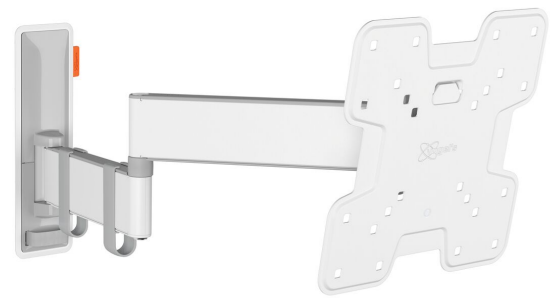

TVM 3245 Soporte TV Giratorio (blanco)

Beneficios clave

- Movimiento suave OneFinger™ - Gracias a los rodamientos recubiertos y a los ejes de acero de precisión
- Mantén tu televisor siempre nivelado (horizontal y verticalmente)
- Sujetacables incluidos: guía tus cables del televisor a la pared
- Inclinación sin esfuerzo: evita reflejos e inclínalo hasta -10° y hasta 10°
- Gira tu televisor hasta 180° gracias a sus largos brazos de 49 cm

Elegante y seguro: Soporte de pared Full-Motion para TV de entre 19 y 43 pulgadas

Con este elegante soporte de pared para TV COMFORT Full-Motion+, eliges seguridad, diseño y comodidad de visualización óptima. El soporte de pared es muy robusto y puede soportar un uso intensivo. Como el soporte de pared puede girar hasta 180° , podrás disfrutar de tu TV desde cualquier ángulo de la habitación. La inclinación es posible hasta un ángulo de 20° (10° hacia adelante y hacia atrás). El soporte de pared es apto para TV de entre 19 y 43 pulgadas y con un peso de hasta 15 kg.

TVM 3245 Soporte TV Giratorio (blanco)

Especificaciones

Número de artículo (SKU)	3832451
Color	Blanco
Caja individual EAN	8712285347702
Tamaño de producto	S
Altura	241
Anchura	241
Certificación TÜV	Si
Inclinación	Inclinable hasta 20°
Gírar	Hasta 180°
Garantía	10 años
Tamaño mín. de pantalla (pulgadas)	19
Tamaño máx. de pantalla (pulgadas)	43
Carga máx. de peso (kg)	15
Tamaño máx. de perno	M8
Altura máx. de interfaz (mm)	241
Anchura máx. de interfaz (mm)	241
Organización de cables	Sujetacables
Distancia máx. a la pared (mm)	493
Patrón de orificio horizontal máx. (mm)	200
Patrón de orificio vertical máx. (mm)	200
Distancia mín. a la pared (mm)	65
Patrón de orificio horizontal mín. (mm)	75
Patrón de orificio vertical mín. (mm)	75
Número de puntos de pivote	3
Nivel de burbuja incluido	Si
Patrón de orificios universal o fijo	Fijo