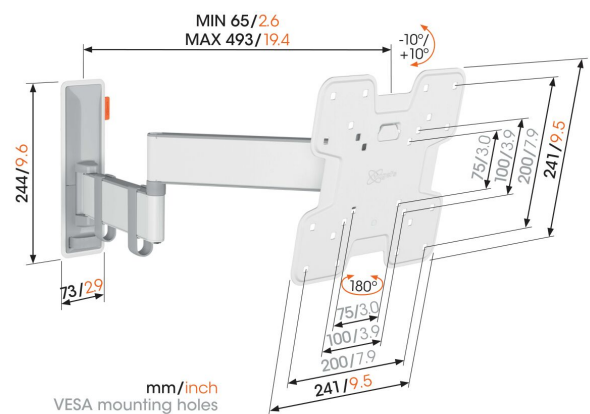

TVM 3245 Soporte TV Giratorio (blanco)

Beneficios clave

- Movimiento suave OneFinger™ - Gracias a los rodamientos recubiertos y a los ejes de acero de precisión
- Mantén tu televisor siempre nivelado (horizontal y verticalmente)
- Sujetacables incluidos: guía tus cables del televisor a la pared
- Inclinación sin esfuerzo: evita reflejos e inclínalo hasta -10° y hasta 10°
- Gira tu televisor hasta 180° gracias a sus largos brazos de 49 cm

Elegante y seguro: Soporte de pared Full-Motion para TV de entre 19 y 43 pulgadas

Con este elegante soporte de pared para TV COMFORT Full-Motion+, eliges seguridad, diseño y comodidad de visualización óptima. El soporte de pared es muy robusto y puede soportar un uso intensivo. Como el soporte de pared puede girar hasta 180° , podrás disfrutar de tu TV desde cualquier ángulo de la habitación. La inclinación es posible hasta un ángulo de 20° (10° hacia adelante y hacia atrás). El soporte de pared es apto para TV de entre 19 y 43 pulgadas y con un peso de hasta 15 kg.

TVM 3245 Soporte TV Giratorio (blanco)

Especificaciones

Número de artículo (SKU)	3832451
Color	Blanco
Caja individual EAN	8712285347702
Tamaño de producto	S
Altura	241
Anchura	241
Certificación TÜV	Si
Inclinación	Inclinable hasta 20°
Gírar	Hasta 180°
Garantía	10 años
Tamaño mín. de pantalla (pulgadas)	19
Tamaño máx. de pantalla (pulgadas)	43
Carga máx. de peso (kg)	15
Tamaño máx. de perno	M8
Altura máx. de interfaz (mm)	241
Anchura máx. de interfaz (mm)	241
Organización de cables	Sujetacables
Distancia máx. a la pared (mm)	493
Patrón de orificio horizontal máx. (mm)	200
Patrón de orificio vertical máx. (mm)	200
Distancia mín. a la pared (mm)	65
Patrón de orificio horizontal mín. (mm)	75
Patrón de orificio vertical mín. (mm)	75
Número de puntos de pivote	3
Nivel de burbuja incluido	Si
Patrón de orificios universal o fijo	Fijo