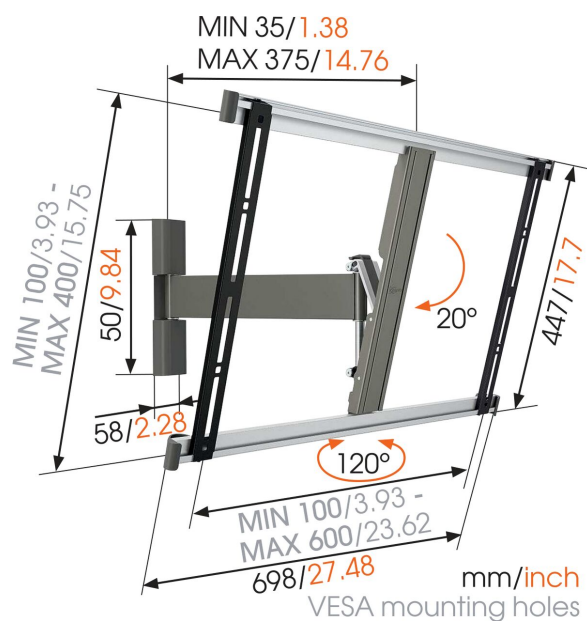

THIN 325 UltraThin Draaibare tv-beugel

Voor ultradunne TV's tot 65 inch (165 cm)

De THIN 325 TV-muurbeugel is geschikt voor schermformaten van 40 t/m 65 inch (102 t/m 165 cm), met een maximale schermdikte van 5 cm. Deze stevige beugel kan maximaal 25 kg dragen. Creëer de ideale kijkhoek Hang uw TV waar u maar wilt en geniet overal van een fantastisch zicht met de draaibare TV-muurbeugel THIN 225 van Vogel's. Met slechts 3,5 cm tussen de TV en de muur is deze TV-wandbeugel praktisch onzichtbaar.

THIN 325 UltraThin Draaibare tv-beugel

Specificaties

Artikelnummer (SKU)	8393252
Kleur	Grijs
EAN enkele doos	8712285319587
Productgrootte	L
TÜV-gecertificeerd	Ja
Kantelen	Kantelsysteem tot 20°
Draaien	Draaibaar (tot 120°)
Garantie	Levenslang
Min. grootte beeldscherm (inch)	40
Max. grootte beeldscherm (inch)	65
Max. laadgewicht (kg)	25
Min. hole pattern	50mm x 50mm
Max. hole pattern	600mm x 400mm
Max. formaat bout	M8
Max. hoogte van interface (mm)	449
Max. breedte van interface (mm)	711
Max. afstand tot de muur (mm)	375
Min. afstand tot de muur (mm)	35
Aantal scharnierpunten	2
Waterpas inbegrepen	Ja
Universeel of vast gatenpatroon	Universeel