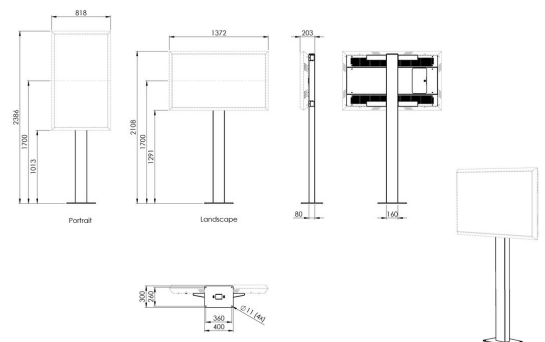

## OFMLG55XE4F Outdoor vloerstandaard

### Belangrijke voordelen

- Anticorrosiebehandeling voor een buiteninstallatie
- Diefstalpreventie
- Portrait en landscape positie
- Stijlvol design
- Eenvoudige en snelle installatie

Bevestig je 55 inch LG outdoor display op de vloer met een outdoor vloerstandaard oplossing van Vogel's. Speciaal voor de LG 55XE4F outdoor display heeft Vogel's een outdoor vloerstandaard kit samengesteld waarmee je je outdoor display moeiteloos installeert in elke gewenste vrijstaande positie. Zowel landscape als portrait positie. Kit bevat: • 1x POW 1602 Outdoor muurbeugel voor LG 55XE4F • 1x POA 9602 Outdoor frame voor LG 55XE4F • 1x POF 7602 Outdoor vloerstandaard voor LG 55XE4F

### Specificaties

Min. grootte beeldscherm (inch)	55
Max. grootte beeldscherm (inch)	55
Universeel of vast gatenpatroon	Vast
Min. afstand tot vloer vanaf midden beeldscherm (mm)	1700
Max. laadgewicht (kg)	45
Max. laadgewicht (Lbs)	99.21
Positie	Landscape / Portrait
Hoogte	2108
Breedte	1372
Diepte	203
Artikelnummer (SKU)	7951140
EAN enkele doos	8712285352089
Kleur	Zwart
Certificeringen	TÜV
Garantie	2 jaar