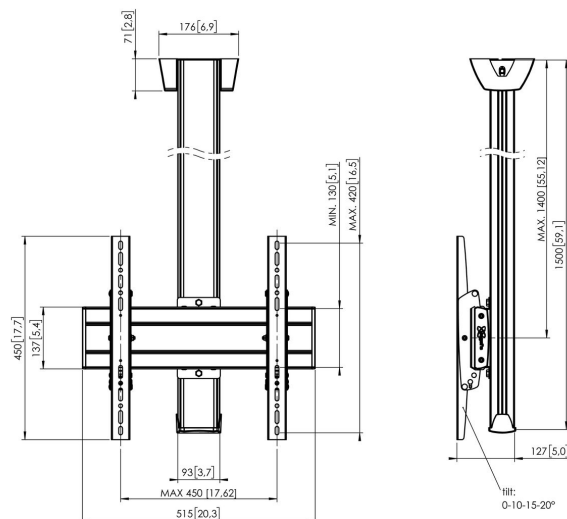

## C1544B Display plafondbeugel (zwart)

De C 1544 plafondbeugel is speciaal gemaakt om je tv veilig aan het plafond te hangen. Hang je grote tv boven je bed of in de hoek. De beugel heeft een stijlvol slank en compact design dat in elk interieur past.

## C1544B Display plafondbeugel (zwart)

## Specificaties

Artikelnummer (SKU)	7950020
Kleur	Zwart
EAN enkele doos	8712285332166
Lengte	1500
Breedte	515
Diepte	127
TÜV-gecertificeerd	Ja
Kantelen	Kantelsysteem tot 20°
Garantie	5 jaar
Max. laadgewicht (kg)	80
Min. hole pattern	100mm x 100mm
Max. hole pattern	450mm x 420mm
Max. formaat bout	M8
Max. hoogte van interface (mm)	450
Max. breedte van interface (mm)	515
Autolock	True
Type plafond	Vlak plafond
Fischer inbegrepen	Ja
Max. afstand tot plafond vanaf midden beeldscherm (mm)	1400
Max. horizontaal gatenpatroon (mm)	450
Max. grootte beeldscherm (inch)	65
Max. verticaal gatenpatroon (mm)	420
Min. horizontaal gatenpatroon (mm)	100
Min. verticaal gatenpatroon (mm)	100
Universeel of vast gatenpatroon	Universeel