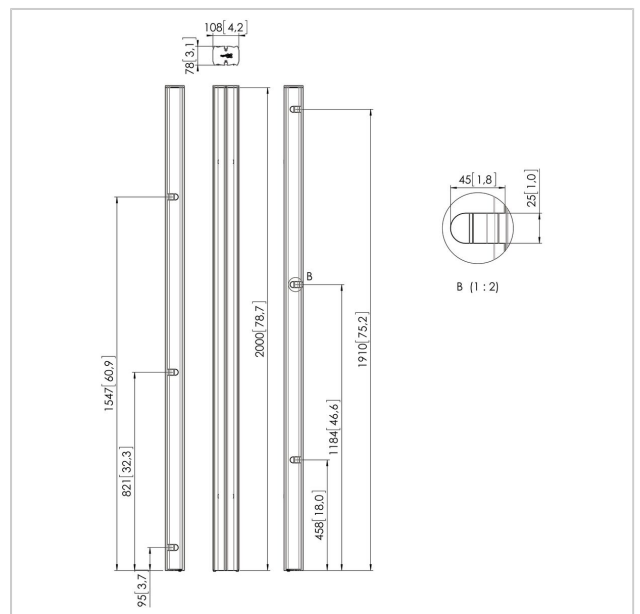

PUC 2720 Profil schwarz

Artikelnummer (SKU)
Farbe

7227200
Schwarz

Entscheidende Vorteile

- Kabelführung
- Modular

Die Standrohre bilden die Verbindung zwischen der Bodenkonsole und dem Displayadapter. Sie sind in 3 verschiedenen Längen erhältlich: 150 cm, 180 cm, 200 cm. Die Standrohre verfügen über eine Mehrfach-Kabelführung (CIS®) und können mit dem gesamten Connect-it-Zubehör kombiniert werden. Die Stangen der PUC 27xx-Serie können nur in Kombination mit den Bodenlösungen verwendet werden.

Vogel's Connect-it-Bodenlösungen (Standfüße und Wagen) sind ein einzigartig flexibles System. Mit nur einigen wenigen Standardkomponenten können Sie eine Lösung für fast jede Anforderung erstellen. Von einem einzigen Bildschirm-Standfuß in einem Schaufenster, einer Bildschirmaufstellung Rücken-an-Rücken in einem Flughafen bis zu einer beweglichen Videokonferenzanlage für die Verwendung im Unternehmen passen die flexiblen Connect-it-Bodenlösungen für jede Situation. Connect-it-Bodenlösungen sind für kleine bis extragroße Bildschirme mit einem Gewicht von bis zu 160 kg geeignet. Connect-it-Bodenmodule sind in Schwarz und Silber passend für jede Inneneinrichtung erhältlich.

PUC 2720 Profil schwarz

www.vogels.com

VOGEL'S HOLDING BV 2019 (c) Alle Rechte vorbehalten.
Vorbehaltlich Druckfehler, technischer und Preisänderungen.
Datum:2019-05-10

Technische Daten

Produkttyp-Nummer	PUC 2720
Artikelnummer (SKU)	7227200
Farbe	Schwarz
EAN-Einzelbox	8712285323706
Länge	2000
TÜV-zertifiziert	Ja
Garantie	5 Jahre
Bildschirme Rückseite an Rückseite	True
Ausnahmen Connect It	2x if inches gte 65