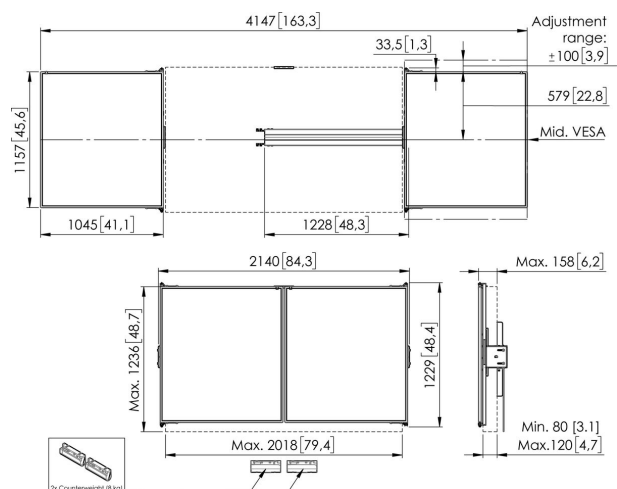

RISE WBS65M Whiteboard set 65" voor RISE 5XXX

Belangrijke voordelen

- Installatie in 3 stappen in 20 minuten
- Te monteren op RISE trolley, vloerstandaard

Whiteboardset voor 65" schermen De RISE WBS65 whiteboardset is een universeel systeem, geschikt voor alle soorten 65" (interactieve) beeldschermen. Met dit accessoire kunt u links en rechts van uw 65" scherm een whiteboard monteren. De geëmailleerde stalen bordes zijn aan de boven- en onderkant bevestigd aan een Vogel-scharnier, waardoor de wrijving en schrijfstabiliteit zelfs na veelvuldig gebruik behouden blijven. Mocht de wrijving toch na verloop van tijd minder worden dan gewenst, dan kan het scharnier eenvoudig worden aangepast. Deze set is geschikt in combinatie met de RISE 5xxx trolley en floorstands en bevat één, of twee contragewichten voor extra stabiliteit. Door de hoogteverstelling van 985mm hebben deze liften een contragewicht nodig om aan veiligheidsnormen te voldoen.

RISE WBS65M Whiteboard set 65" voor RISE 5XXX

Specificaties

Min. grootte beeldscherm (inch)	65
Max. grootte beeldscherm (inch)	65
Beugelinterface	Ja
Verstelbare diepte	Ja
Verstelbare hoogte	Ja
Afsluitbaar	True
Hoogte	892
Breedte	3183
Artikelnummer (SKU)	7301650
EAN enkele doos	8712285410567
Kleur	Wit
TÜV-gecertificeerd	Nee
Garantie	5 jaar
Garantie emaille stalen whiteboard	25 jaar