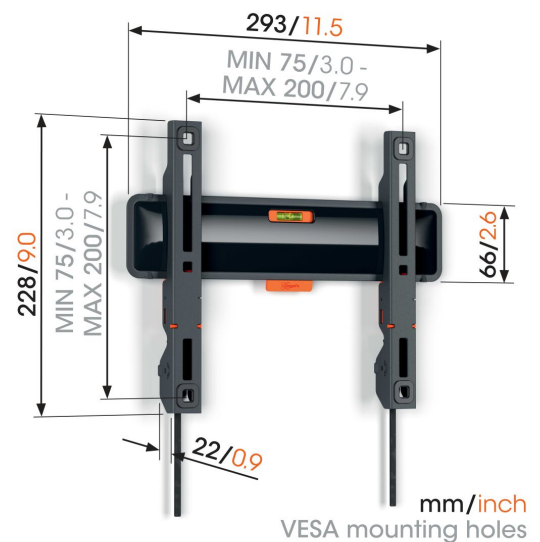

TVM 3205 Soporte TV Fijo

Beneficios clave

- Como un cuadro: a solo 2,2 cm de la pared
- Bloquea tu televisor con un solo clic mediante ClickLoc™
- Nivel de burbuja incluido
- Parches protectores para el televisor: protege la parte trasera del TV con parches protectores suaves
- Fácil acceso a los cables

Elegante y seguro: Soporte de pared para TV plano de entre 19 y 50 pulgadas

Este soporte de pared para TV de la serie COMFORT Fixed es la solución ideal si quieres montar tu TV en la pared de forma segura y con estilo. El soporte de pared es apto para TV de entre 19 y 50 pulgadas y con un peso de hasta 30 kg. Tu TV a una distancia de tan solo 2,2 cm de la pared. El soporte de pared para TV COMFORT Fixed es un soporte de pared fijo. No se puede girar ni inclinar. La opción perfecta si estás sentado directamente frente la TV.

TVM 3205 Soporte TV Fijo

Especificaciones

Número de artículo (SKU)	3832050
Color	Negro
Caja individual EAN	8712285347627
Tamaño de producto	S
Altura	228
Anchura	293
Certificación TÜV	Si
Garantía	10 años
Tamaño mín. de pantalla (pulgadas)	19
Tamaño máx. de pantalla (pulgadas)	50
Carga máx. de peso (kg/Lbs)	30 / 66.14
Min. hole pattern	75mm x 75mm
Max. hole pattern	200mm x 200mm
Tamaño máx. de perno	M8
Altura máx. de interfaz (mm)	228
Anchura máx. de interfaz (mm)	293
Certificaciones	TÜV
Patrón de orificio horizontal máx. (mm)	200
Patrón de orificio vertical máx. (mm)	200
Distancia mín. a la pared (mm / inch)	22 / 0.87
Patrón de orificio horizontal mín. (mm)	75
Patrón de orificio vertical mín. (mm)	75
Posición de mantenimiento	Si
Nivel de burbuja incluido	Si
Patrón de orificios universal o fijo	Universal