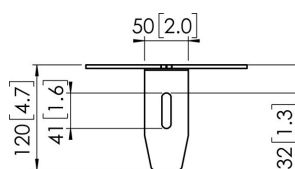

PFA 9132 Vloer/ plafondmontage steun

De PFA 9132 maakt deel uit van de universele Connect-it video wall oplossingen. Combineer de steun met de universele video wall vloer-of plafondplaat en creëer je eigen voer-plafond videowandoplossing. Bekijk alle mogelijkheden in onze Pro-AV Mount Advisor.

PFA 9132 Vloer/ plafondmontage steun

Specificaties

Artikelnummer (SKU)	7291320
Kleur	Zwart
EAN enkele doos	8712285336829
Hoogte	120
Lengte	184
Breedte	184
TÜV-gecertificeerd	Ja
Garantie	5 jaar

VOGEL'S HOLDING BV (©)