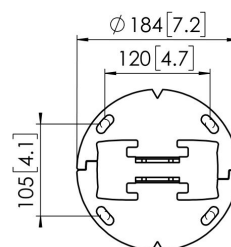

PFA 9132 Vloer/ plafondmontage steun

De PFA 9132 maakt deel uit van de universele Connect-it video wall oplossingen. Combineer de steun met de universele video wall vloer-of plafondplaat en creëer je eigen voer-plafond videowandoplossing. Bekijk alle mogelijkheden in onze Pro-AV Mount Advisor.

PFA 9132 Vloer/ plafondmontage steun

Specificaties

Artikelnummer (SKU)	7291320
Kleur	Zwart
EAN enkele doos	8712285336829
Hoogte	120
Lengte	184
Breedte	184
TÜV-gecertificeerd	Ja
Garantie	5 jaar

VOGEL'S HOLDING BV (©)