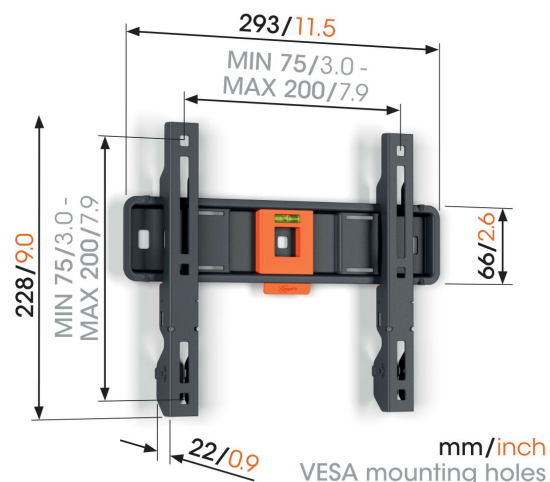

TVM 1205 Support TV Fixe

Principaux avantages

- Écart minimal avec le mur (seulement 2,2 cm)
- SoffLock™ : sécurisez votre téléviseur en toute simplicité
- Niveau à bulle fourni

Support mural TV pour téléviseurs plats de 19 à 50 pouces

Monter votre téléviseur au mur rapidement et facilement ? Ce support mural TV bien conçu de la série QUICK Fixed est la solution parfaite. Le support mural TV convient aux téléviseurs de 19 à 50 pouces pesant jusqu'à 30 kg. Installez votre téléviseur à seulement 2,2 cm du mur. Le support mural TV fixe QUICK Fixed ne peut pas être tourné ou incliné. Il est donc parfaitement adapté aux situations dans lesquelles vous êtes assis directement en face du téléviseur.

TVM 1205 Support TV Fixe

Spécifications

Dimensions min. écran (pouce)	19
Dimensions max. écran (pouce)	50
Min. hole pattern	75mm x 75mm
Max. hole pattern	200mm x 200mm
Modèle min. trous de fixations hor. (mm)	75
Modèle max. trous de fixations hor. (mm)	200
Modèle min. trous de fixation vert. (mm)	75
Modèle max. trous de fixation vert. (mm)	200
Modèle universel ou fixe de trous de fixation	Universel
Hauteur max. interface (mm)	228
Largeur max. interface (mm)	293
Charge max. (kg)	30
Charge max. (Lbs)	66.14
Niveau à bulle fourni	Oui
Hauteur	228
Largeur	293
Profondeur	22
N° d'article (SKU)	1812050
EAN emballage unitaire	8712285347467
Couleur	Noir
Certifications	TÜV
Certifié TÜV	Oui
Garantie	5 ans