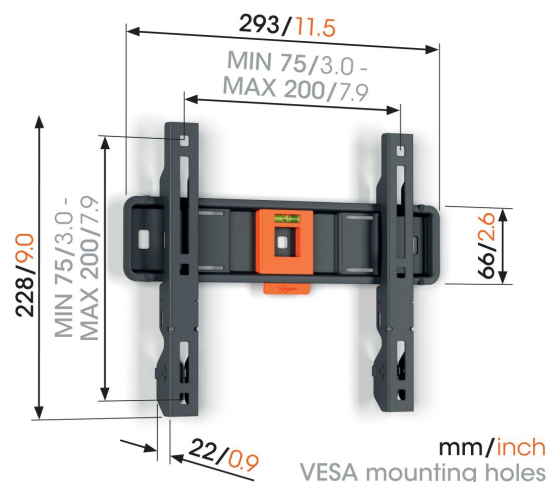

TVM 1205 Support TV Fixe

Principaux avantages

- Écart minimal avec le mur (seulement 2,2 cm)
- SoffLock™ : sécurisez votre téléviseur en toute simplicité
- Niveau à bulle fourni

Support mural TV pour téléviseurs plats de 19 à 50 pouces

Monter votre téléviseur au mur rapidement et facilement ? Ce support mural TV bien conçu de la série QUICK Fixed est la solution parfaite. Le support mural TV convient aux téléviseurs de 19 à 50 pouces pesant jusqu'à 30 kg. Installez votre téléviseur à seulement 2,2 cm du mur. Le support mural TV fixe QUICK Fixed ne peut pas être tourné ou incliné. Il est donc parfaitement adapté aux situations dans lesquelles vous êtes assis directement en face du téléviseur.

TVM 1205 Support TV Fixe

Spécifications

N° d'article (SKU)	1812050
Couleur	Noir
EAN emballage unitaire	8712285347467
Dimensions du produit	S
Hauteur	228
Largeur	293
Profondeur	22
Certifié TÜV	Oui
Garantie	5 ans
Dimensions min. écran (pouce)	19
Dimensions max. écran (pouce)	50
Charge max. (kg)	30
Min. hole pattern	75mm x 75mm
Max. hole pattern	200mm x 200mm
Dim. max. boulon	M8
Hauteur max. interface (mm)	228
Largeur max. interface (mm)	293
Modèle max. trous de fixations hor. (mm)	200
Modèle max. trous de fixation vert. (mm)	200
Distance min. au mur (mm)	22
Niveau à bulle fourni	Oui
Modèle universel ou fixe de trous de fixation	Universel