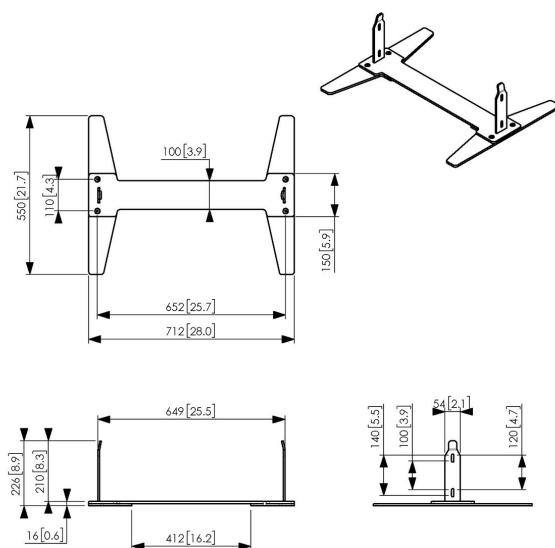

PFF 2046 Plaque de sol pour Samsung OM46N-D

Parfois, il n'est pas possible de percer le mur ou le plafond. Vogel's a donc conçu avec minutie une plaque de sol pour créer une solution de pose indépendante associée au PFFC 4655. Son concept complète parfaitement l'écran unique Samsung OMN-D. La plaque de sol PFF 2046 est adaptée à l'écran Samsung OM46N-D.

PFF 2046 Plaque de sol pour Samsung OM46N-D

Spécifications

N° d'article (SKU)	7320460
Couleur	Noir
EAN emballage unitaire	8712285345548
Hauteur	225
Largeur	530
Profondeur	550
Garantie	5 ans
Dimensions min. écran (pouce)	46
Dimensions max. écran (pouce)	46
Dimensions max. écran (pouce)	46
Dimensions min. écran (pouce)	46