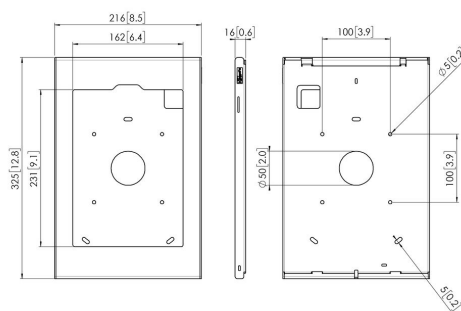

PTS 1240 TabLock para iPad Pro 11 (2020, 2021, 2022)

Cada vez es más frecuente el uso de tabletas PC, como la tableta iPad, en lugares públicos como tiendas, museos y salas de exposiciones. Vogel's Professional ha desarrollado la funda TabLock; una solución segura para iPad Pro. TabLock previene el robo y el uso no autorizado de la tableta.