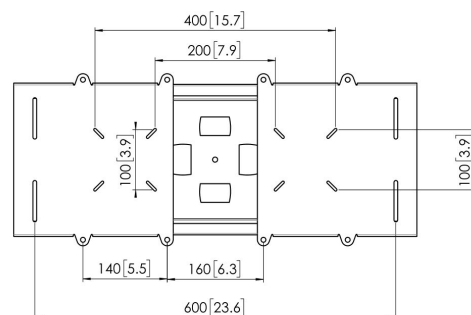

FAU 3150 Interface écran argent

L'interface universelle pour écran LCD/Plasma FAU 3150 permet de monter un téléviseur LCD/Plasma (avec VESA MIS-F) au mur, au plafond ou au sol (en combinaison avec d'autres composants modulaires).

FAU 3150 Interface écran argent

Spécifications

N° d'article (SKU)	7331504
Couleur	Argent
EAN emballage unitaire	8712285305443
Certifié TÜV	Oui
Garantie	5 ans
Charge max. (kg)	70
Hauteur max. interface (mm)	386
Largeur max. interface (mm)	520
Modèle max. trous de fixations hor. (mm)	960
Dimensions max. écran (pouce)	65
Modèle max. trous de fixation vert. (mm)	512
Modèle min. trous de fixations hor. (mm)	50
Dimensions min. écran (pouce)	30
Modèle min. trous de fixation vert. (mm)	50

VOGEL'S HOLDING BV (©)

Tous droits réservés.
Sous réserve d'erreurs
d'impression et de modifications
techniques ou de prix.

Date : 2022-06-02

Vogel's. For Sure.