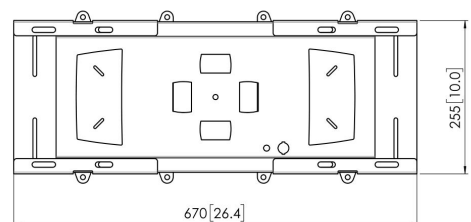

## FAU 3150 Interface écran argent

L'interface universelle pour écran LCD/Plasma FAU 3150 permet de monter un téléviseur LCD/Plasma (avec VESA MIS-F) au mur, au plafond ou au sol (en combinaison avec d'autres composants modulaires).

## Spécifications

N° d'article (SKU)	7331504
Couleur	Argent
EAN emballage unitaire	8712285305443
Certifié TÜV	Oui
Garantie	5 ans
Charge max. (kg)	70
Hauteur max. interface (mm)	386
Largeur max. interface (mm)	520
Modèle max. trous de fixations hor. (mm)	960
Dimensions max. écran (pouce)	65
Modèle max. trous de fixation vert. (mm)	512
Modèle min. trous de fixations hor. (mm)	50
Dimensions min. écran (pouce)	30
Modèle min. trous de fixation vert. (mm)	50