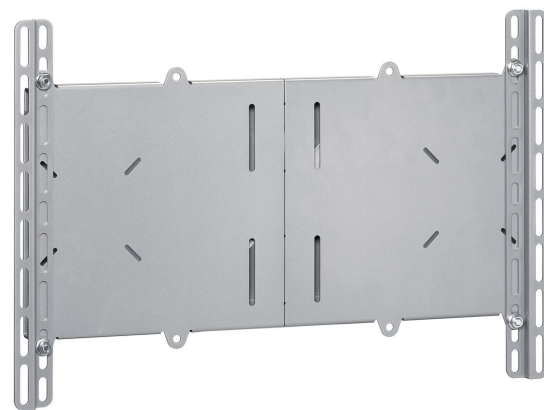

## FAU 3150 Interface écran argent

L'interface universelle pour écran LCD/Plasma FAU 3150 permet de monter un téléviseur LCD/Plasma (avec VESA MIS-F) au mur, au plafond ou au sol (en combinaison avec d'autres composants modulaires).

## FAU 3150 Interface écran argent

## Spécifications

N° d'article (SKU)	7331504
Couleur	Argent
EAN emballage unitaire	8712285305443
Certifié TÜV	Oui
Garantie	5 ans
Charge max. (kg)	70
Hauteur max. interface (mm)	386
Largeur max. interface (mm)	520
Modèle max. trous de fixations hor. (mm)	960
Dimensions max. écran (pouce)	65
Modèle max. trous de fixation vert. (mm)	512
Modèle min. trous de fixations hor. (mm)	50
Dimensions min. écran (pouce)	30
Modèle min. trous de fixation vert. (mm)	50