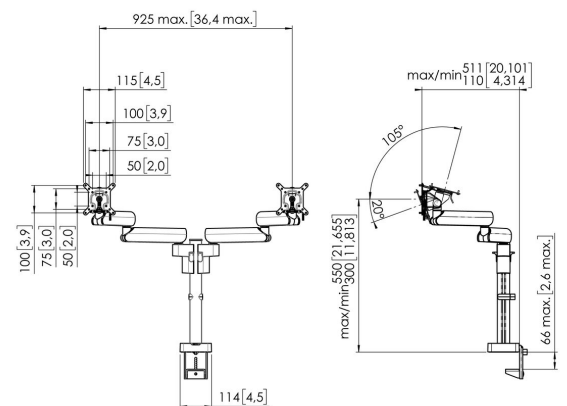

## MOMO 2237 Monitor Arm Motion for 2 monitors (white)

### Største fordele

The ergonomic monitor arm for every workplace The MOMO 2237 is a monitor arm specially designed for two height-adjustable monitors. The monitor arm is suitable for monitors up to 34 inches and weighing up to 20 kg.

### Specifikationer

Min. skærmstørrelse	10
Maks. skærmstørrelse	34
Maks. skærmstørrelse (tommer)	34
Universelt eller fast hulmønster	Fast
Maks. højde på grænseflade (mm)	115
Maks. bredde på grænseflade (mm)	115
Maks. skærmbredde (mm)	925
Maks. vægtbelastning (kg)	20
Maks. vægtbelastning (Lbs)	44.09
	550
	66
Drej	Op til 180°
Antal drejepunkter	3
Rotate	Op til 180°
Adjustable depth	Ja
Adjustable height	Ja
Varenummer	7122371
EAN enkelt pakke	8712285353888
Farve	Hvid
TÜV-certificeret	Ja
Garanti	10 år