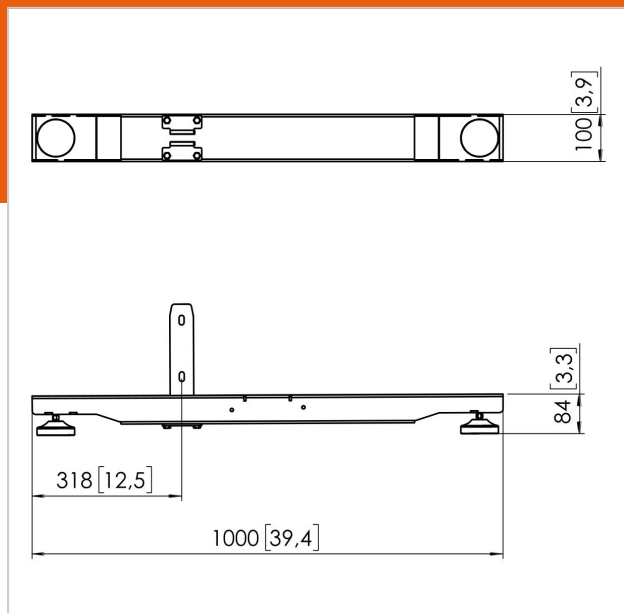

## PFF 7920 Base piedistallo a pavimento per videowall

Numero dell'articolo (SKU) 7279200  
 Colore Nero

### Benefici chiave

- Modulare
- Livellamento post-installazione

La PFF 7920 è parte integrante del sistema universale Connect-it per pareti video. Puoi creare il tuo base da pavimento per pareti video grazie alla modularità.

### Specifiche

|  |               |
|--|---------------|
| Numero del tipo di prodotto                      | PFF 7920      |
| Numero dell'articolo (SKU)                       | 7279200       |
| Colore   | Nero          |
| EAN scatola singola                              | 8712285336669 |
| Altezza  | 84            |
| Lunghezza  | 1000          |
| Larghezza  | 100           |
| Certificazione TÜV                               | Sì            |
| Garanzia   | 5 anni        |
| Massimo peso di carico (kg)                      | 202.5         |
| Altezza regolabile                               | False         |
| Distanza tra i punti di supporto della base (mm) | 900           |