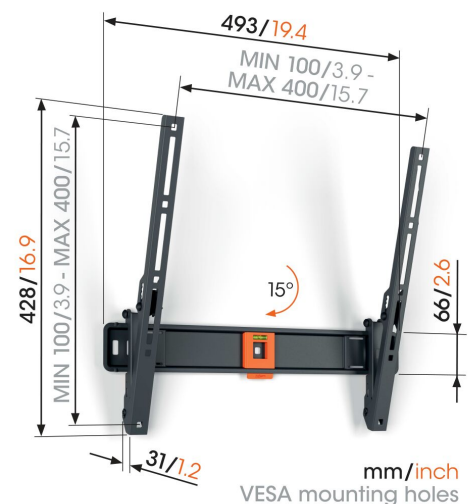

## TVM 1415 Kantelbare tv-beugel

### Belangrijke voordelen

- TiltGrip™: veilig kantelen met 5°, 10° of 15°
- Sofflock™: je tv eenvoudig vastzetten
- Waterpas inbegrepen

### Kantelbare tv beugel voor tv's van 32 tot 65 inch

Maak het jezelf makkelijk en comfortabel met deze QUICK Tilt tv beugel. Installeren is supereenvoudig. Binnen 20 minuten hangt je tv aan de muur. Door de tv beugel 5°, 10° of 15° te kantelen, stel je de gewenste kijkhoek in. Een functionaliteit die vooral fijn is als je tv wat hoger hangt. De tv beugel is geschikt voor tv's van 32 tot 65 inch met een gewicht van maximaal 25 kg.

# Specificaties

Artikelnummer (SKU)	1814150
Kleur	Zwart
EAN enkele doos	8712285347566
Productgrootte	M
Hoogte	428
Breedte	493
TÜV-gecertificeerd	Ja
Kantelen	Kantelsysteem tot 15°
Garantie	5 jaar
Min. grootte beeldscherm (inch)	32
Max. grootte beeldscherm (inch)	65
Max. laadgewicht (kg/Lbs)	25 / 55.12
Min. hole pattern	100mm x 100mm
Max. hole pattern	400mm x 400mm
Max. formaat bout	M8
Max. hoogte van interface (mm)	428
Max. breedte van interface (mm)	493
Certificeringen	TÜV
Max. horizontaal gatenpatroon (mm)	400
Max. verticaal gatenpatroon (mm)	400
Min. afstand tot de muur (mm / inch)	31 / 1.22
Min. horizontaal gatenpatroon (mm)	100
Min. verticaal gatenpatroon (mm)	100
Waterpas inbegrepen	Ja
Universeel of vast gatenpatroon	Universeel