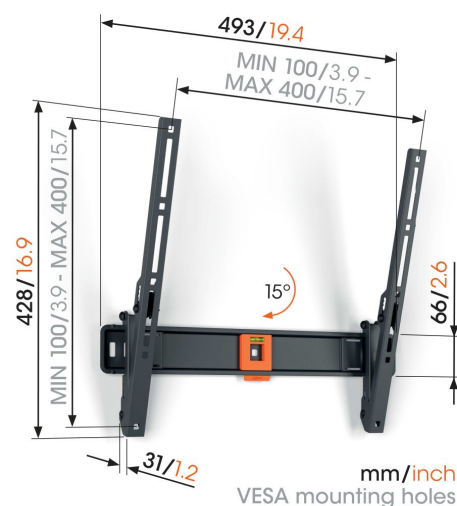

TVM 1415 Kantelbare tv-beugel

Belangrijke voordelen

- TiltGrip™: veilig kantelen met 5°, 10° of 15°
- Sofflock™: je tv eenvoudig vastzetten
- Waterpas inbegrepen

Kantelbare tv beugel voor tv's van 32 tot 65 inch

Maak het jezelf makkelijk en comfortabel met deze QUICK Tilt tv beugel. Installeren is supereenvoudig. Binnen 20 minuten hangt je tv aan de muur. Door de tv beugel 5°, 10° of 15° te kantelen, stel je de gewenste kijkhoek in. Een functionaliteit die vooral fijn is als je tv wat hoger hangt. De tv beugel is geschikt voor tv's van 32 tot 65 inch met een gewicht van maximaal 25 kg.

TVM 1415 Kantelbare tv-beugel

Specificaties

| | |
|------------------------------------|-----------------------|
| Artikelnummer (SKU) | 1814150 |
| Kleur | Zwart |
| EAN enkele doos | 8712285347566 |
| Productgrootte | M |
| Hoogte | 428 |
| Breedte | 493 |
| TÜV-gecertificeerd | Ja |
| Kantelen | Kantelsysteem tot 15° |
| Garantie | 5 jaar |
| Min. grootte beeldscherm (inch) | 32 |
| Max. grootte beeldscherm (inch) | 65 |
| Max. laadgewicht (kg) | 25 |
| Min. hole pattern | 100mm x 100mm |
| Max. hole pattern | 400mm x 400mm |
| Max. formaat bout | M8 |
| Max. hoogte van interface (mm) | 428 |
| Max. breedte van interface (mm) | 493 |
| Max. horizontaal gatenpatroon (mm) | 400 |
| Max. verticaal gatenpatroon (mm) | 400 |
| Min. afstand tot de muur (mm) | 31 |
| Waterpas inbegrepen | Ja |
| Universeel of vast gatenpatroon | Universeel |