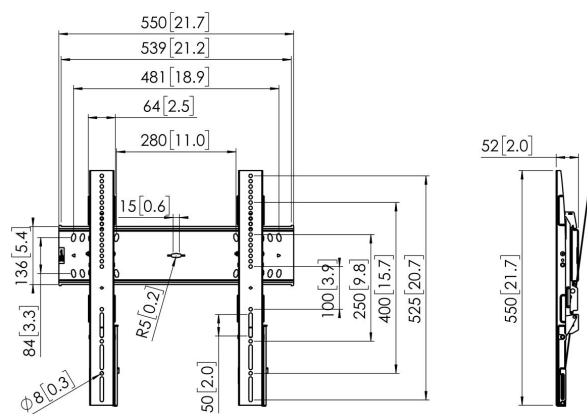

PFW 6410 Настенное крепление для дисплеев наклонного типа

PFW 6410 — это прочное наклоняемое настенное крепление. Крепление поддерживает дисплеи с диагональю от 46 до 65 дюймов (от 116 до 165 см) и весом до 75 кг.

PFW 6410 Настенное крепление для дисплеев наклонного типа

Характеристики

Артикул (SKU)	7364100
Цвет	Черный
Код EAN отдельной коробки	8712285334146
Размер товара	М
Сертифицирован TÜV	Да
Наклон	Наклон на угол до 15°
Гарантия	5 лет
Мин. размер экрана (дюймов)	46
Макс. размер экрана (дюймов)	65
Макс. весовая нагрузка (кг)	75
Min. hole pattern	75mm x 75mm
Max. hole pattern	400mm x 400mm
Максимальный размер болтов	M8
Макс. высота крепежного элемента (мм)	552
Макс. ширина крепежного элемента (мм)	550
Дюбели Fischer в комплекте	Да
Функция выравнивания	Горизонтальное выравнивание после монтажа
Варианты с замком	Имеется встроенная блокировка
Макс. расстояние между крепежными отверстиями по горизонтали (мм)	400
Макс. размер экрана (дюймов)	65
Макс. расстояние между крепежными отверстиями по вертикали (мм)	400
Мин. расстояние до стены (мм)	52
Мин. расстояние между крепежными отверстиями по горизонтали (мм)	75
Мин. размер экрана (дюймов)	46
Мин. расстояние между крепежными отверстиями по вертикали (мм)	75
Ориентация	Альбомная ориентация
Рабочее положение	Да
Универсальное или фиксированное положение отверстий	Универсальный