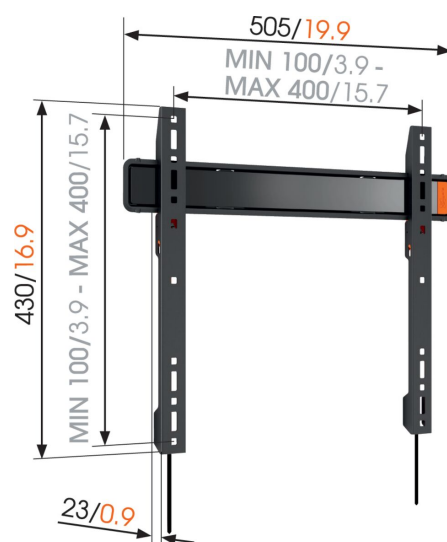

WALL 3205 фиксированный кронштейн для телевизора

Главные преимущества

- Надежно зафиксируйте свой телевизор
- Повесьте свой телевизор всего в 2,3 см от стены
- По-настоящему выгодное приобретение: комфорт за доступную цену
- Воспользуйтесь мобильным приложением TV Mount Guide для разметки первого отверстия под сверло.
- Закрепите свой кронштейн идеально ровно — спиртовой уровень в комплекте!

Настенное крепление телевизоров весом до 50 кг вплотную к стене. Фиксированное настенное крепление для телевизора WALL 3205 является очень популярным. Крепление WALL 3205 подходит для надежного монтажа практически любых моделей телевизоров с диагональю от 32 до 55 дюймов (81 - 140 см) вплотную к стене.

mm/inch
VESA mounting holes

WALL 3205 фиксированный кронштейн для телевизора

Характеристики

Артикул (SKU)	8350120
Цвет	Черный
Код EAN отдельной коробки	8712285335365
Размер товара	M
Сертифицирован TÜV	Да
Гарантия	Срок службы
Мин. размер экрана (дюймов)	32
Макс. размер экрана (дюймов)	55
Макс. весовая нагрузка (кг/фунты)	50 / 110.23
Min. hole pattern	100mm x 100mm
Max. hole pattern	400mm x 400mm
Максимальный размер болтов	M8
Макс. высота крепежного элемента (мм)	430
Макс. ширина крепежного элемента (мм)	505
Сертификаты	TÜV
Макс. расстояние между крепежными отверстиями по горизонтали (мм)	400
Макс. расстояние между крепежными отверстиями по вертикали (мм)	400
Мин. расстояние до стены (мм / inch)	23 / 0.91
Спиртовой уровень в комплекте	Да
Универсальное или фиксированное положение отверстий	Универсальный