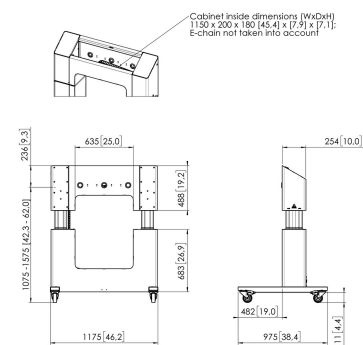

PFTE 7120 Motorized Trolley dvLED and LCD

Største fordele

- Justerbar højde op til 50 cm
- Afåseligt skab
- Nem installation

PFTE 7120 Motorized Trolley dvLED and LCD

Specifikationer

Motoriseret	Ja
Min. skærmstørrelse (tommer)	98
Min. distance to floor - center display (mm)	1075
Max. distance to floor - center display (mm)	1575
Maks. vægtbelastning (kg)	225
Maks. vægtbelastning (Lbs)	496.04
Højdejustering (mm)	500
Højde	1311
Bredde	1175
Dybde	975
Varenummer	7371200
EAN enkelt pakke	8712285351266
Farve	Sort
Certificeringer	CE TAA TÜV
TÜV-certificeret	Ja
Garanti	5 år