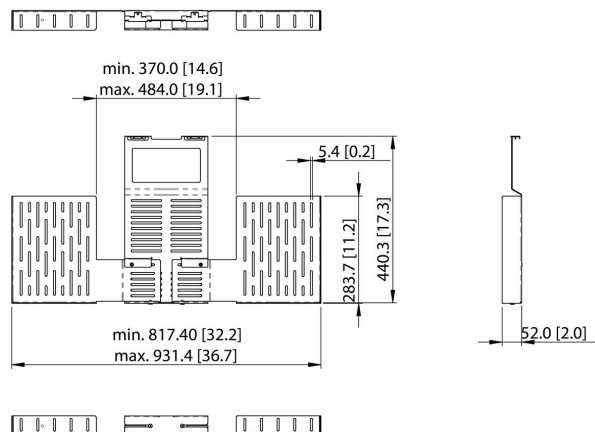

PFA 9166 Комплект расширения для PFA 9165

Главные преимущества

- Простота установки

Если вам не хватает пространства с PFA 9165, вы можете легко добавить его с помощью комплекта расширения PFA 9166.

PFA 9166 Комплект расширения для PFA 9165

Характеристики

Артикул (SKU)	7291660
Цвет	Черный
Код EAN отдельной коробки	8712285350887
Высота	440
Ширина	931
Глубина	52
Сертифицирован TÜV	Нет
Гарантия	5 лет
Макс. весовая нагрузка (кг/фунты)	2 / 4,41
Мин. размер экрана (дюймов)	55