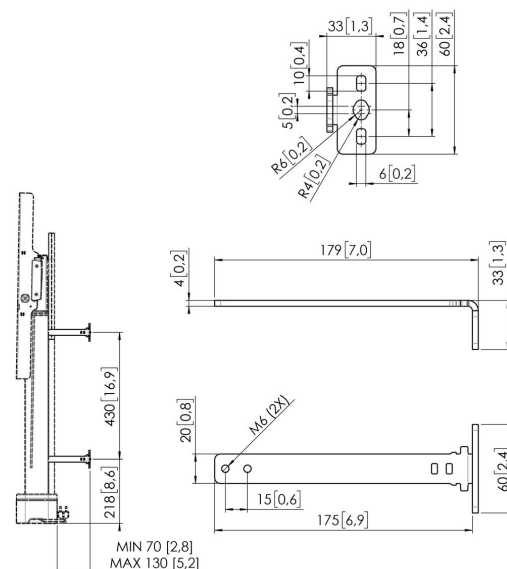

RISE A 162 Soportes para montaje en pared ampliados 13-19 cm para elevadores de pantalla RISE 200X (negro)

Beneficios clave

- Instalación rápida y sencilla
- Completa il tuo elevadores eléctricos de pantallas RISE con pratici accessori

Los soportes de pared RISE A 162 se pueden utilizar para montar un elevador de pantalla RISE 200X a mayor distancia de la pared (13-19 cm). Se puede hacer, por ejemplo, para evitar pasacables más anchos (habituales sobre todo en Alemania y EE. UU.). El kit RISE A 162 consta de 4 soportes, disponibles en blanco y negro.

RISE A162 Soportes para montaje en pared ampliados 13-19 cm para elevadores de pantalla RISE 200X (negro)

Especificaciones

Profundidad ajustable	Si
Número de artículo (SKU)	7301620
Caja individual EAN	8712285406560
Color	Negro
Certificaciones	TÜV 5
Certificación TÜV	Si
Garantía	5 años