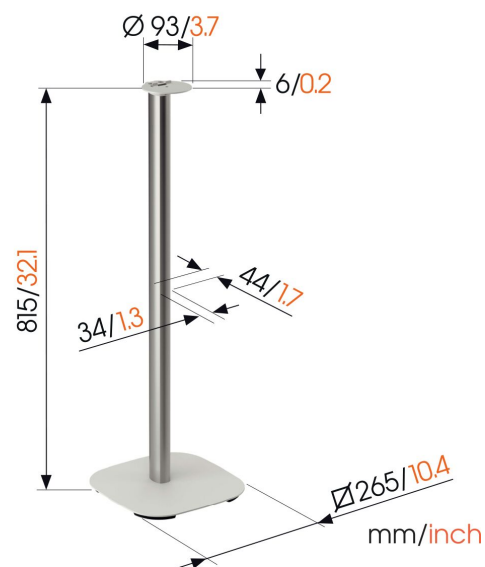

SFS 4113 – Soporte de pie para altavoz Sonos para Era 100 (blanco)

Beneficios clave

- Sácales más partido a tus altavoces Sonos
- Mejora tu experiencia auditiva

Montar tu Sonos Era 100 en un soporte de pie te ofrece la experiencia auditiva ideal.

¿No quieres perforar agujeros en las paredes? ¡El soporte de pie para altavoz Sonos Era 100 de Vogel's es la solución ideal! Este soporte de pie de 82 cm sitúa el altavoz a la altura perfecta para garantizar que el sonido fluya directamente a tus oídos. El soporte para altavoz está diseñado para llevar tu experiencia auditiva al siguiente nivel.

SFS 4113 – Soporte de pie para altavoz Sonos para Era 100 (blanco)

Especificaciones

Número de artículo (SKU)	8151131
Color	Blanco
Caja individual EAN	8712285371929
Altura	815
Anchura	265
Profundidad	265
Certificación TÜV	Si
Garantía	5 años
Organización de cables	Organización de cables integrada Organización de cables CIS®
Certificaciones	TÜV
Speaker brand	Sonos
Speaker models	Era 100