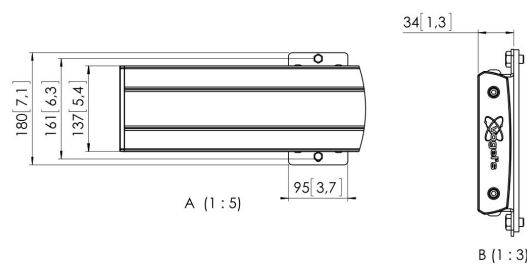

## PFB 3427S Display interface plaat (zilver)

De PFB 3427 interface plaat maakt deel uit van het modulaire Connect-it systeem, waarmee eenvoudig vloer-, plafond- en wandoplossingen gecreëerd kunnen worden. De PFB 3427 heeft een lengte van 2700 mm en is ideaal voor de montage van meerdere displays. De PFB 3427 kan gecombineerd worden met andere interface platen uit de PFB 34xx-serie. Verschillende platen kunnen worden gekoppeld met koppelstuk PFA 9104. Het voordeel van het modulaire Connect-it systeem is dat vrijwel elke gewenste lengte interface plaat kan worden samengesteld zonder te zagen.

# Specificaties

Artikelnummer (SKU)	7234274
Kleur	Zilver
EAN enkele doos	8712285330223
Breedte	2750
TÜV-gecertificeerd	Ja
Garantie	5 jaar
Max. hoogte van interface (mm)	180
Max. breedte van interface (mm)	2765
Fischer inbegrepen	Ja
Max. diepte interface (mm)	35
Max. horizontaal gatenpatroon (mm)	2700
Max. laadgewicht paal (kg)	160
Max. laadgewicht aan muur (kg)	160
Min. horizontaal gatenpatroon (mm)	100