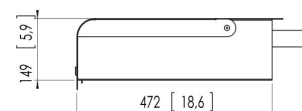

Le PFA 9033 est une étagère à accessoires pouvant accueillir un lecteur DVD, un ordinateur portable, de la documentation, etc. Plusieurs étagères peuvent être montées sur un chariot ou sur un pied. Très polyvalentes, ces étagères peuvent être installées à l'avant ou à l'arrière du chariot ou du pied de sol.