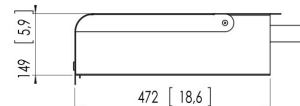

PFA 9052 Armoire fermée à clé

Armoire de sécurité à clé pour le chariot PFT 2520 et pour le pied de sol PFF 2420. La armoire a été conçue pour la vidéoconférence afin de stocker les codecs de vidéoconférence, mais elle peut également être utilisée pour les lecteurs DVD, laptops et PC de plus grande taille. L'armoire offre une sécurité maximum contre le vol et l'utilisation non autorisée.