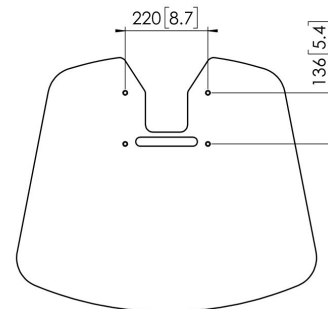

PFF 7025 Floor plate negro

La base de suelo PFF 7025 forma parte del sistema modular Connect-it con el que puede crear una solución de soportes de suelo para pantallas de tamaño mediano a grande.

PFF 7025 Floor plate negro

Especificaciones

Número de artículo (SKU)	7370250
Color	Negro
Caja individual EAN	8712285337208
Altura	13
Anchura	722
Profundidad	578
Certificación TÜV	Si
Garantía	5 años
Carga máx. de peso (kg)	120
Pantallas en sentidos opuestos	False