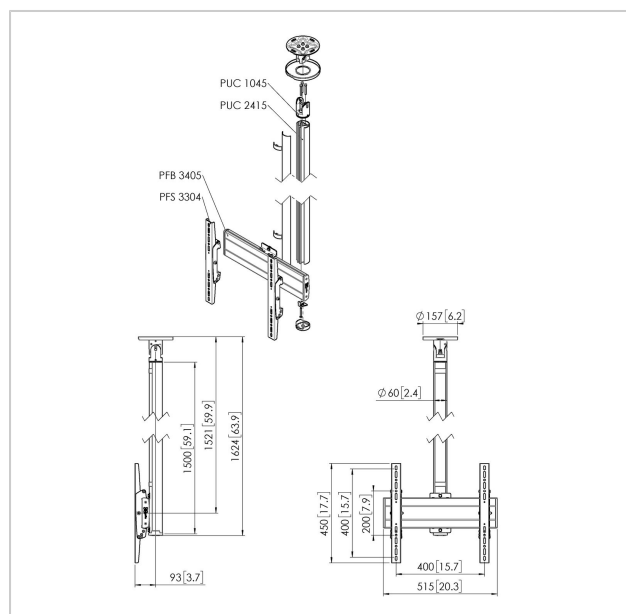

CT241544S Uchwyt sufitowa

Numer artykułu (SKU)
Kolor

7955114
Srebrny

Kluczowe atuty

- Stylowy i profesjonalny design
- Łatwy montaż
- Obrotowy

Uchwyt sufitowa zestaw CT241544

Rozmiar ekranu: Maks. obciążenie: 400x400 Wymiary: 40 kg - 88 lbs Zestaw w skład którego wchodzi: • 1x PUC Płyta sufitowa uchylno-obrotowa • 1x PUC 2415 Profil 150 cm • 1x PFB 3405 Belka mocująca do ekranu • 1x PFS 3304 Ramiona mocujące do ekranu

CT241544S Uchwyt sufitowa

VOGEL'S HOLDING BV 2019 (c) Wszystkie prawa zastrzeżone.
Z zastrzeżeniem błędów drukarskich, technicznych i zmian cen.
Data: 2020-08-26

www.vogels.com

Specyfikacja

Numer rodzaju produktu	CT241544	Maks. odległość pomiędzy otworami montażowymi w pionie (mm)	400
Numer artykułu (SKU)	7955114	Min. szerokość rozkładu otworów (mm)	100
Kolor	Srebrny	Min. odległość pomiędzy otworami montażowymi w pionie (mm)	100
Kod EAN pojedynczego opakowania	8712285347221	Orientacja	Poziomy/pionowy
Długość	1746	Uniwersalny lub stały rozkład otworów montażowych	Uniwersalny
Szerokość	515		
Głębokość	172		
Certyfikat TÜV	Tak		
Uchylny	Uchylny do 20°		
Obrót	Do 360°		
Gwarancja	5-letnia		
Maks. nośność (kg)	40		
Min. hole pattern	100mm x 100mm		
Max. hole pattern	400mm x 400mm		
Maks. rozmiar śrub	M8		
Maks. wysokość części tączącej (mm)	450		
Maks. szerokość części tączącej (mm)	515		
Rodzaje sufitów	Sufit płaski/nachylony		
Maks. odległość od sufitu — do środka ekranu (mm)	1521		
Maks. szerokość rozkładu otworów (mm)	400		
Maks. rozmiar ekranu (cale)	65		