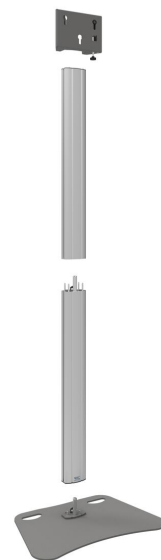

S062.8050 Display vloerstandaard, deelbaar

Ook lichtere displays wil je op een stabiele manier kunnen plaatsen. Deze lichtgewicht vloerstandaard is speciaal ontwikkelt voor het bevestigen van lichtere displays.

Smart
metals
MOUNTING SOLUTIONS

S062.8050 Display vloerstandaard, deelbaar

Specificaties

Max. grootte beeldscherm (inch)	55
Max. afstand tot vloer vanaf midden beeldscherm (mm)	1782
Max. laadgewicht (kg)	30
Max. laadgewicht (Lbs)	66.14
Hoogte	1924
Breedte	950
Diepte	480
Artikelnummer (SKU)	S062.8050
EAN enkele doos	8718868873347
Kleur	Zilver
Garantie	5 jaar