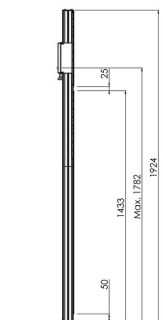

S062.8050 Display vloerstandaard, deelbaar

Ook lichtere displays wil je op een stabiele manier kunnen plaatsen. Deze lichtgewicht vloerstandaard is speciaal ontwikkelt voor het bevestigen van lichtere displays.

Smart
metals
MOUNTING SOLUTIONS

S062.8050 Display vloerstandaard, deelbaar

Specificaties

Max. grootte beeldscherm (inch)	55
Max. afstand tot vloer vanaf midden beeldscherm (mm)	1782
Max. laadgewicht (kg)	30
Max. laadgewicht (Lbs)	66.14
Hoogte	1924
Breedte	950
Diepte	480
Artikelnummer (SKU)	S062.8050
EAN enkele doos	8718868873347
Kleur	Zilver
Garantie	5 jaar