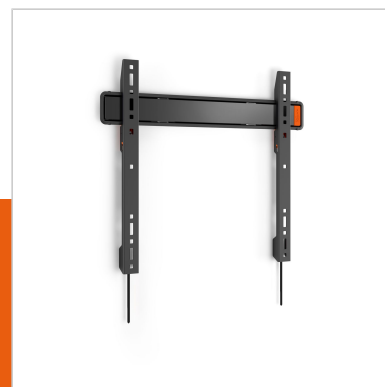

W50070 фиксированный кронштейн для телевизора

Артикул (SKU)
Цвет

8450070
Черный

Главные преимущества

- Надежно зафиксируйте свой телевизор
- Повесьте свой телевизор всего в 2,3 см от стены
- По-настоящему выгодное приобретение: комфорт за доступную цену

Для телевизоров с размером экрана до 55 дюймов (140 см)

Кронштейн W50070 подходит для телевизоров с размером экрана от 32 до 55 дюймов (от 81 до 140 см). Этот прочный кронштейн выдерживает вес до 50 кг. Покажите свой телевизор в выгодном свете, повесив его на стену. Выделите своему телевизору почетное место, повесив его вплотную к стене с помощью надежного кронштейна для телевизора W50070. При этом экономится место, а ваш телевизор превращается в предмет искусства. Система фиксации Vogel's Autolock гарантирует надежное крепление.

W50070 фиксированный кронштейн для телевизора

www.vogels.com

VOGEL'S HOLDING BV 2019 (c) Все права защищены.
Возможны опечатки и изменение технических параметров и цен.
Дата: 2019-02-13

Характеристики

Номер типа изделия	W50070
Артикул (SKU)	8450070
Цвет	Черный
Код EAN отдельной коробки	8712285330063
Размер товара	M
Сертифицирован TÜV	Да
Гарантия	Срок службы
Мин. размер экрана (дюймов)	32
Макс. размер экрана (дюймов)	55
Макс. весовая нагрузка (кг)	50
Min. hole pattern	100mm x 100mm
Max. hole pattern	400mm x 400mm
Максимальный размер болтов	M8
Макс. высота крепежного элемента (мм)	430
Макс. ширина крепежного элемента (мм)	505
Мин. расстояние до стены (мм)	23
Спиртовой уровень в комплекте	True
Универсальное или фиксированное положение отверстий	Универсальный
Линия продуктов	W-series