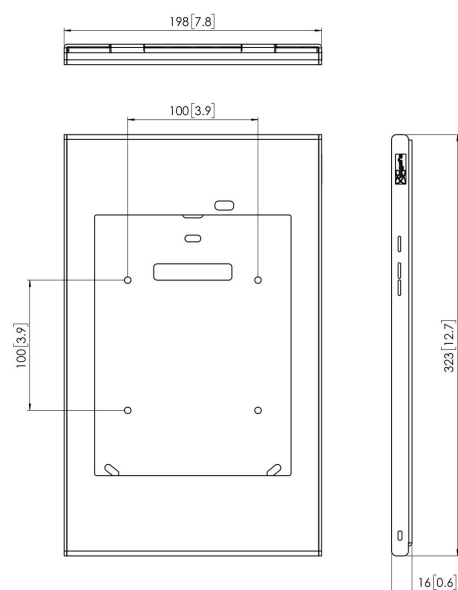

## PTS 1222 TabLock dla Samsung Galaxy Tab A 9.7; bez dostępu do przycisku „Home”

Coraz więcej tabletów jak Samsung Galaxy Tab jest używanych w miejscach publicznych jak sklepy, muzea, showroomy czy wystawy. Specjalnie do Samsung Galaxy Tab A 9.7 zaprojektował obudowy zabezpieczające przed kradzieżą i nieautoryzowanym dostępem: TabLock.

## PTS 1222 TabLock dla Samsung Galaxy Tab A 9.7; bez dostępu do przycisku „Home”

### Specyfikacja

Numer artykułu (SKU)	7495314
Kolor	Srebrny
Kod EAN pojedynczego opakowania	8712285333545
Gwarancja	5-letnia
Opcje montażu biurkowego	Nieruchomy uchwyt biurkowy Nieruchomy stojak biurkowy Wolnostojący stojak biurkowy
Blokada przeciwkradzieżowa	True
Przycisk „Home” tabletu ukryty lub dostępny	Ukryty