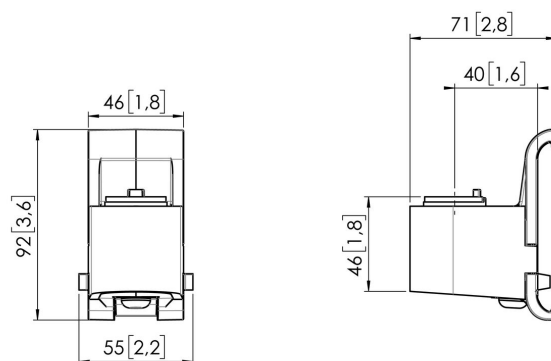

Adattatore MOMO C203 per barre di interfaccia (bianco)

Benefici chiave

- Altezza regolabile
- Compatibile con uno, due o un'intera serie di monitor
- Facile da installare
- Sistema modulare flessibile
- Certificato TÜV / 10 anni di garanzia

Costruisci il tuo braccio per monitor ideale. L'adattatore MOMO C203 per barre di interfaccia fa parte di MOMO Motion e Motion+. Appositamente progettato per montare il braccio del monitor o dell'interfaccia sulla barra d'interfaccia. Infinite possibilità di impiego. Crea una configurazione multi-monitor con pochi componenti. Compresa le posizioni dritte e angolate. Gli accessori e i componenti del braccio per monitor MOMO si installano con una sola chiave allen (esagonale), integrata nel prodotto. In questo modo, avrai sempre lo strumento giusto a portata di mano.

Adattatore MOMO C203 per barre di interfaccia (bianco)

Specifiche

Numero dell'articolo (SKU)	7162031
Colore	Bianco
EAN scatola singola	8712285354243
Altezza	92
Larghezza	55
Profondità	71
Certificazione TÜV	Si
Garanzia	10 anni
Fermo rotazione	True