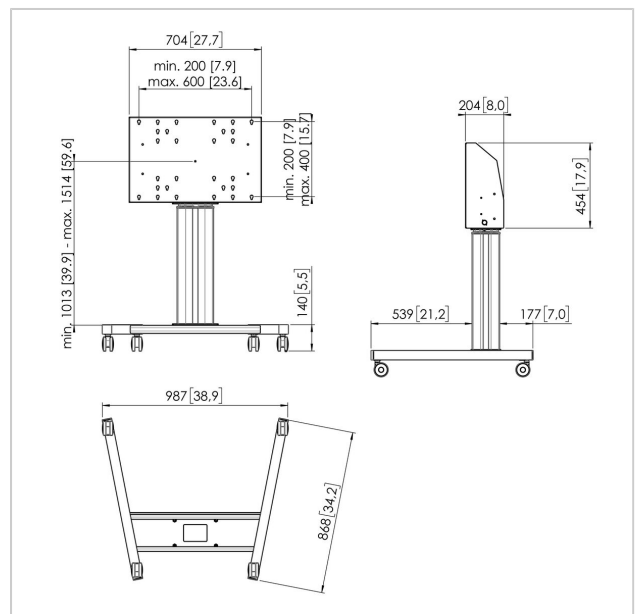

TE5064B Gemotoriseerde trolley 50 cm

Artikelnummer (SKU)
Kleur

7950650
Zwart

Belangrijke voordelen

- Eenvoudige installatie
- 50 cm in hoogte verstelbaar

Gemotoriseerde trolley kit TE5064

Display grootte: Montage: 600x400 Max. gewicht: 120 kg / 264 lbs Kit bevat: • 1x PFT 8525 Trolleyframe • 1x PFFE 7105 Gemotoriseerde displaylift 50 cm • 1x PFI 3061 interface box voor PFFE 7105/7106 Gebruik de optionele elektronische veiligheidsstrip om beschadiging te voorkomen als het liftgedeelte geblokkeerd wordt door b.v. een object.

Numer producttype	TE5064
Artikelnummer (SKU)	7950650
Kleur	Zwart
EAN enkele doos	8712285343803
Breedte	987
Diepte	868
Garantie	5 jaar
Min. grootte beeldscherm (inch)	40
Max. grootte beeldscherm (inch)	90
Max. laadgewicht (kg)	120
Certificeringen	CE
Max. afstand tot vloer vanaf midden beeldscherm (mm)	1514
Min. afstand tot vloer vanaf midden beeldscherm (mm)	1013
Gemotoriseerd	True
Op afstand te bedienen	Ja
Travel	500